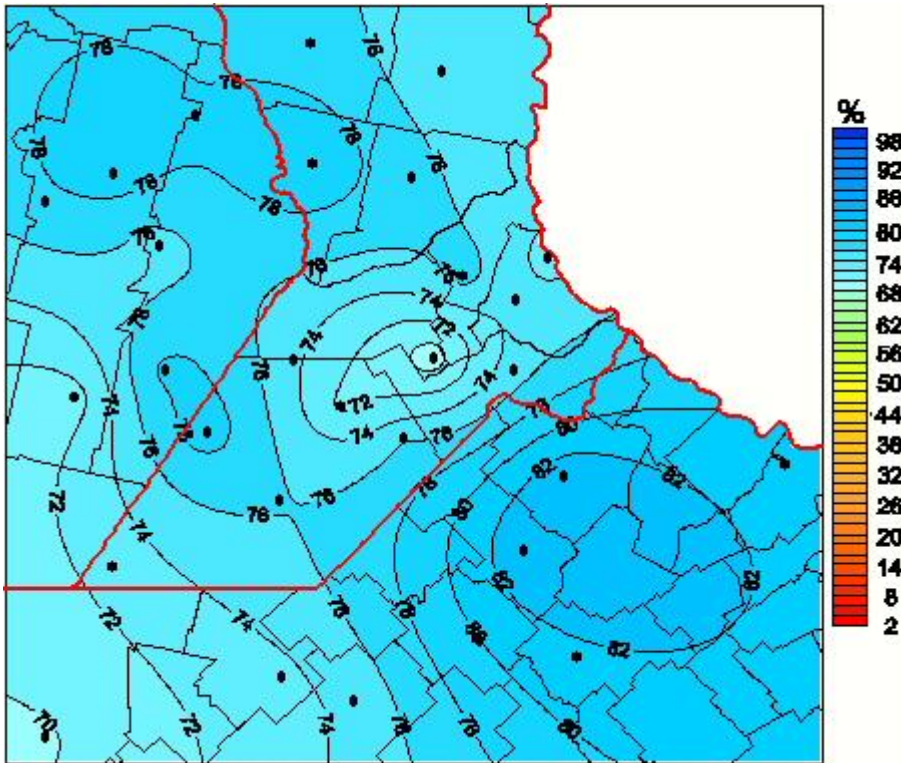

Humedad Relativa

Mapa de humedad relativa de las las últimas 24 horas.
(Desde las 8:00AM hasta las 8:00AM). Se actualiza a las 10:00hs.