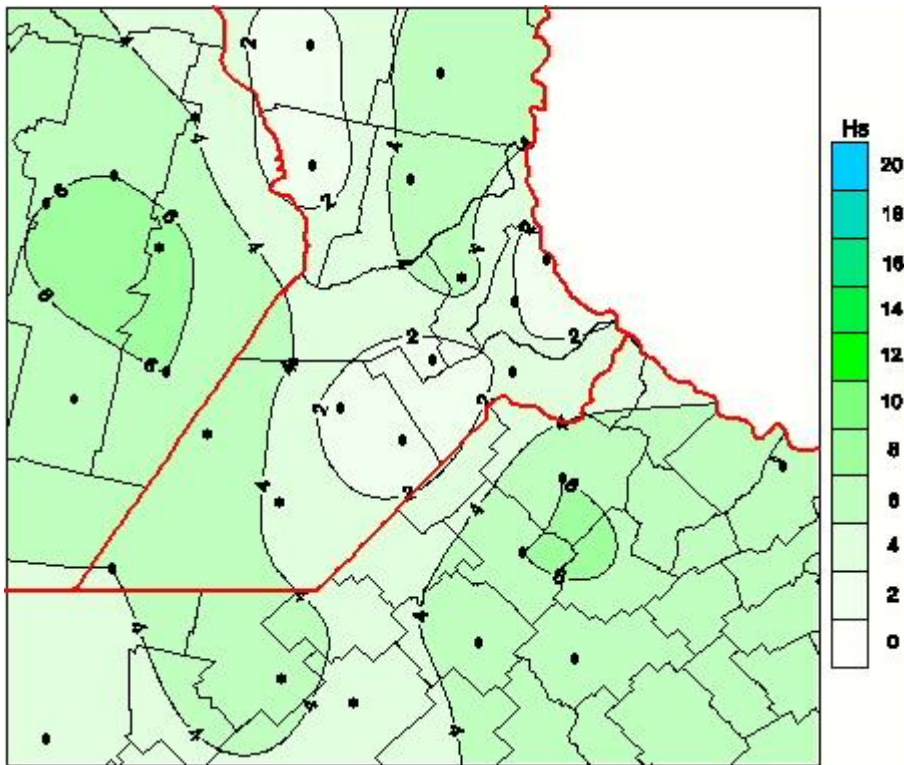

Humedad de Hoja

Mapa de humedad de hoja de las últimas 24 horas.
(Desde las 8:00AM hasta las 8:00AM). Se actualiza a las 10:00hs.