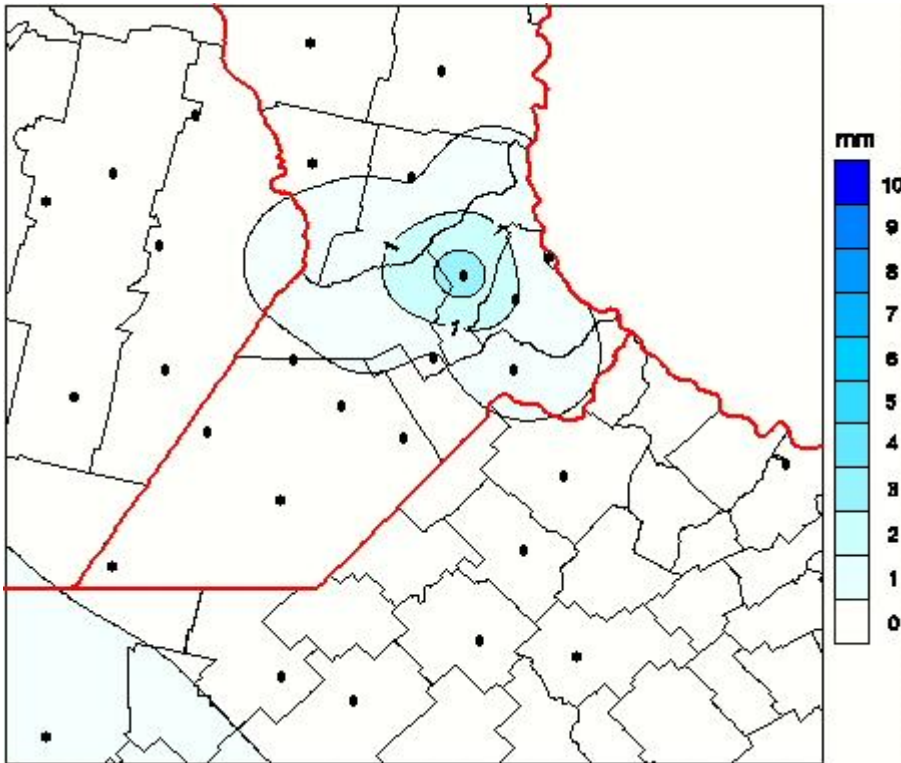

Lluvias

Mapa de precipitación acumulada en las últimas 24 horas.
(Desde las 8:00AM hasta las 8:00AM). Se actualiza a las 10:00hs.