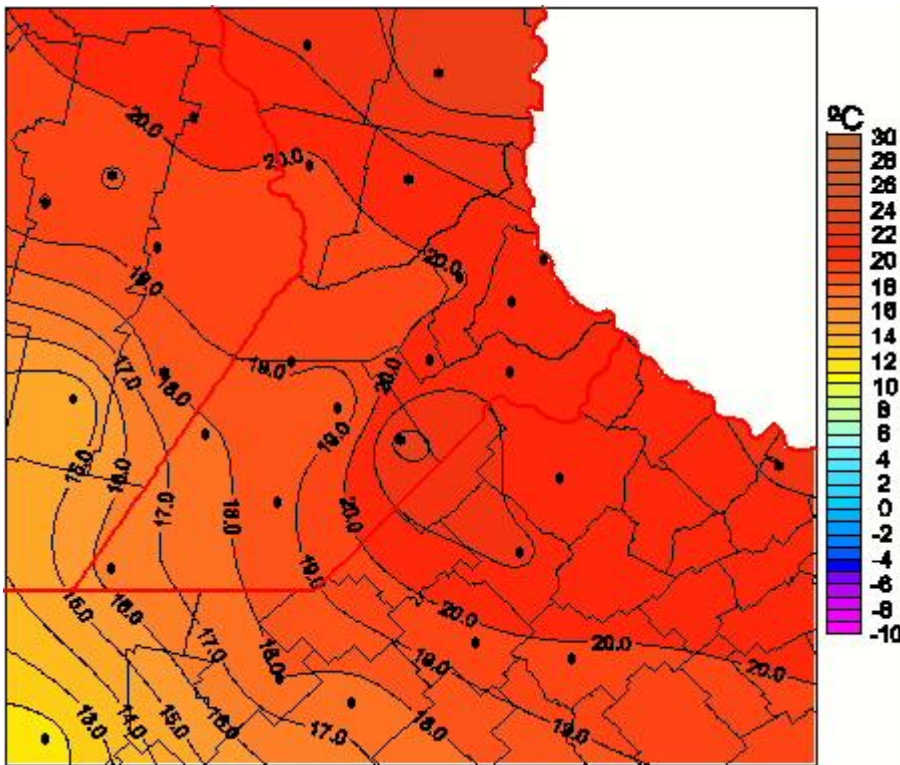

Temperaturas Medias

Mapa de temperaturas medias de las últimas 24 horas.
(Desde las 8:00AM hasta las 8:00AM). Se actualiza a las 10:00hs.

BOLSA
DE COMERCIO
DE ROSARIO

 www.facebook.com/BCROficial

 twitter.com/bcrgrensa