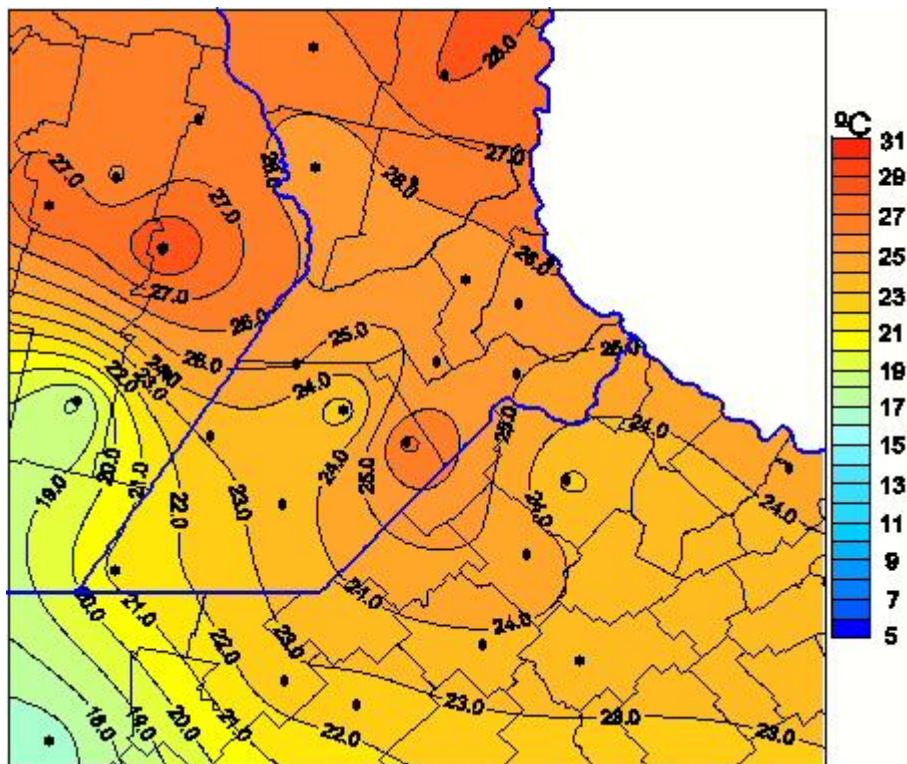

Temperaturas Máximas

Mapa de temperaturas máximas de las las últimas 24 horas.
(Desde las 8:00AM hasta las 8:00AM). Se actualiza a las 10:00hs.