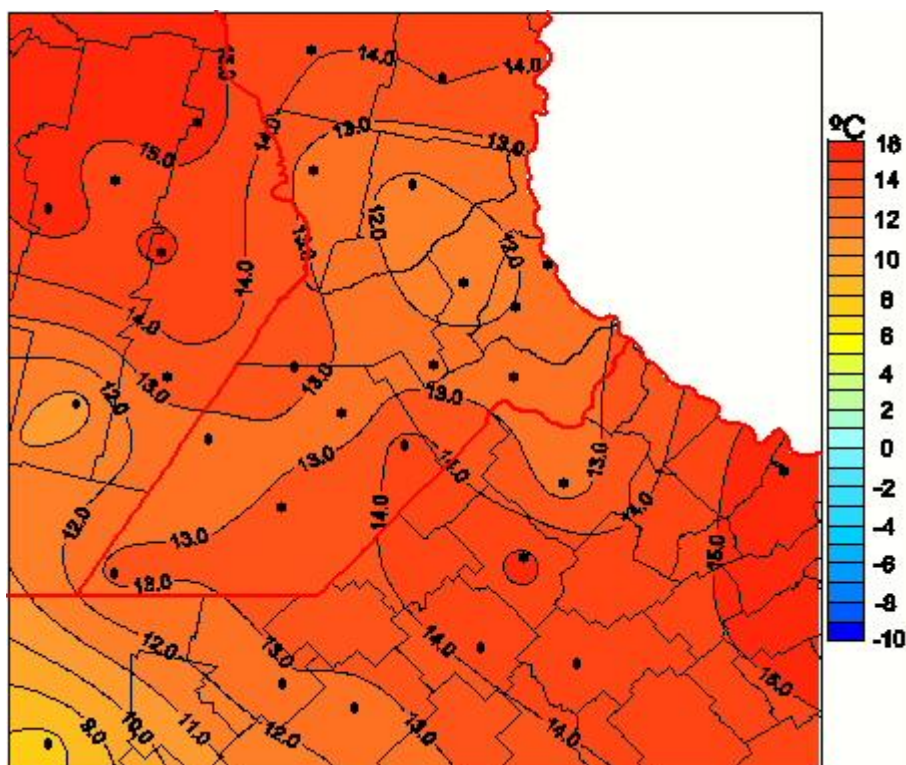

Temperaturas Mínimas

Mapa de temperaturas mínimas de las las últimas 24 horas.
(Desde las 8:00AM hasta las 8:00AM). Se actualiza a las 10:00hs.

BOLSA
DE COMERCIO
DE ROSARIO

 www.facebook.com/BCROficial

 twitter.com/bcrgrensa