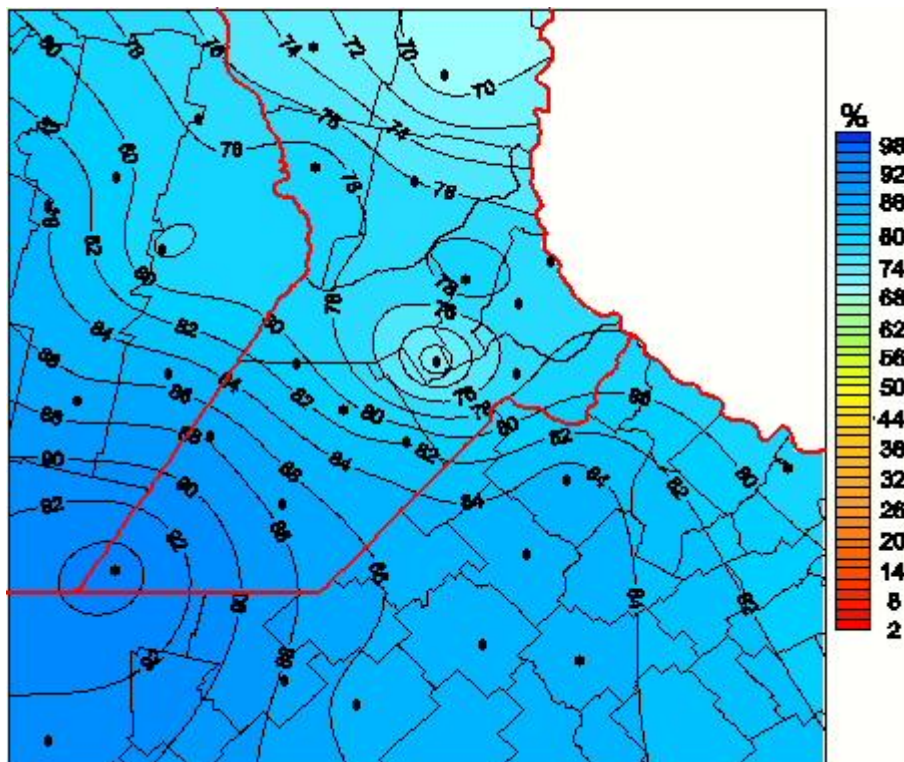

Humedad Relativa

Mapa de humedad relativa de las las últimas 24 horas.
(Desde las 8:00AM hasta las 8:00AM). Se actualiza a las 10:00hs.