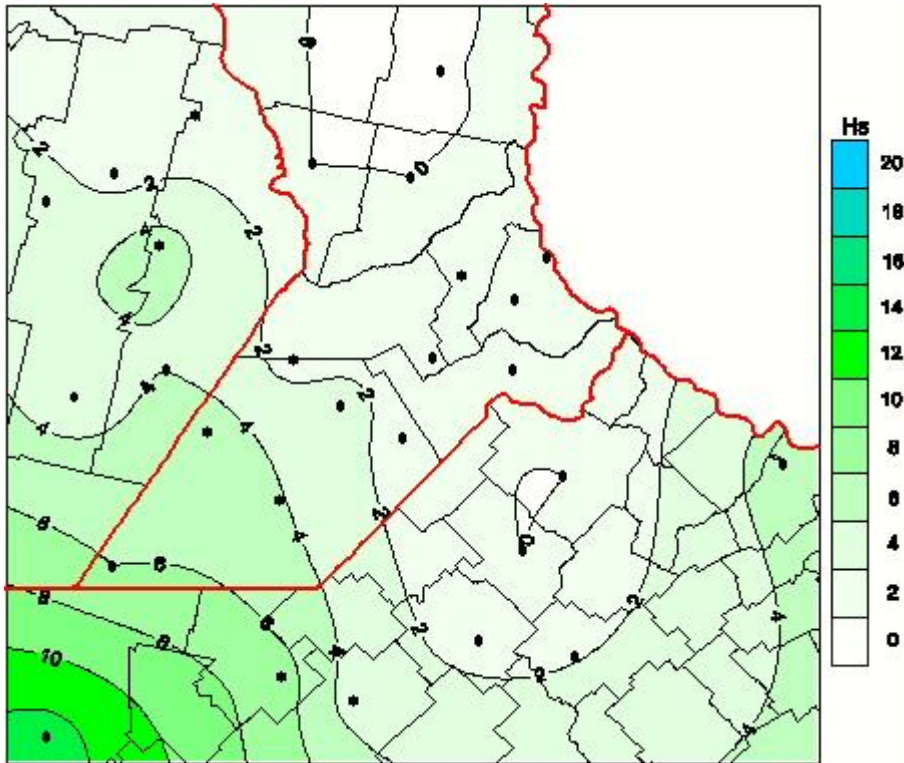

# Humedad de Hoja

Mapa de humedad de hoja de las las últimas 24 horas.  
(Desde las 8:00AM hasta las 8:00AM). Se actualiza a las 10:00hs.

BOLSA  
DE COMERCIO  
DE ROSARIO

 [www.facebook.com/BCROficial](http://www.facebook.com/BCROficial)