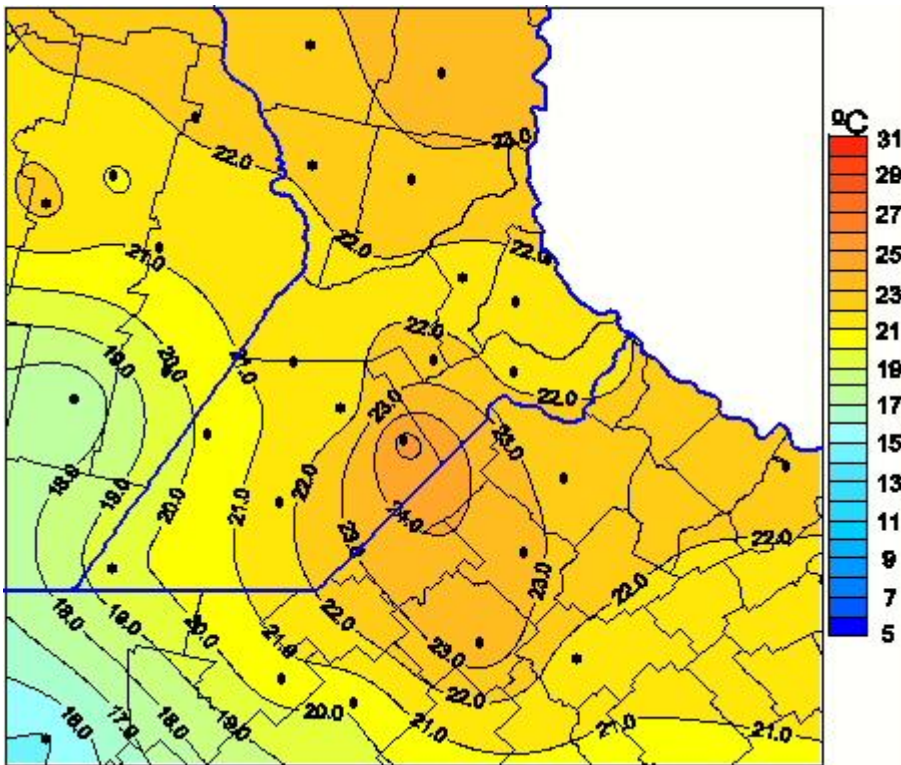

Temperaturas Medias

Mapa de temperaturas medias de las las últimas 24 horas.
(Desde las 8:00AM hasta las 8:00AM). Se actualiza a las 10:00hs.

BOLSA
DE COMERCIO
DE ROSARIO

- www.facebook.com/BCROficial
- twitter.com/bcrgrensa
- es.linkedin.com/BCR
- www.instagram.com/BCR
- www.youtube.com/BolsadeRosario