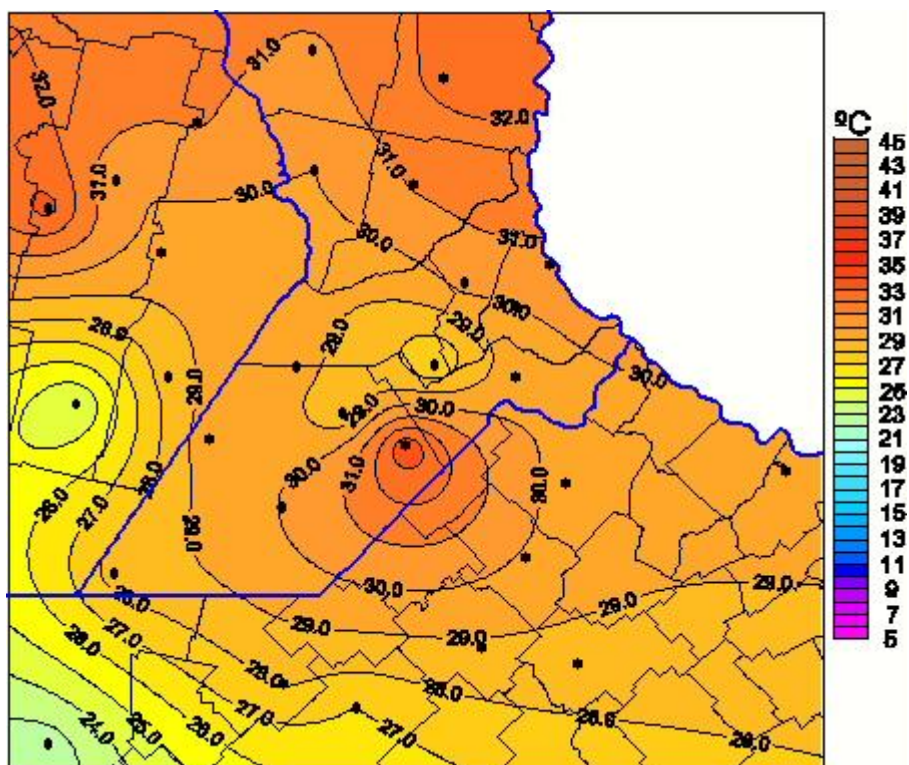

Temperaturas Máximas

Mapa de temperaturas máximas de las últimas 24 horas.
(Desde las 8:00AM hasta las 8:00AM). Se actualiza a las 10:00hs.