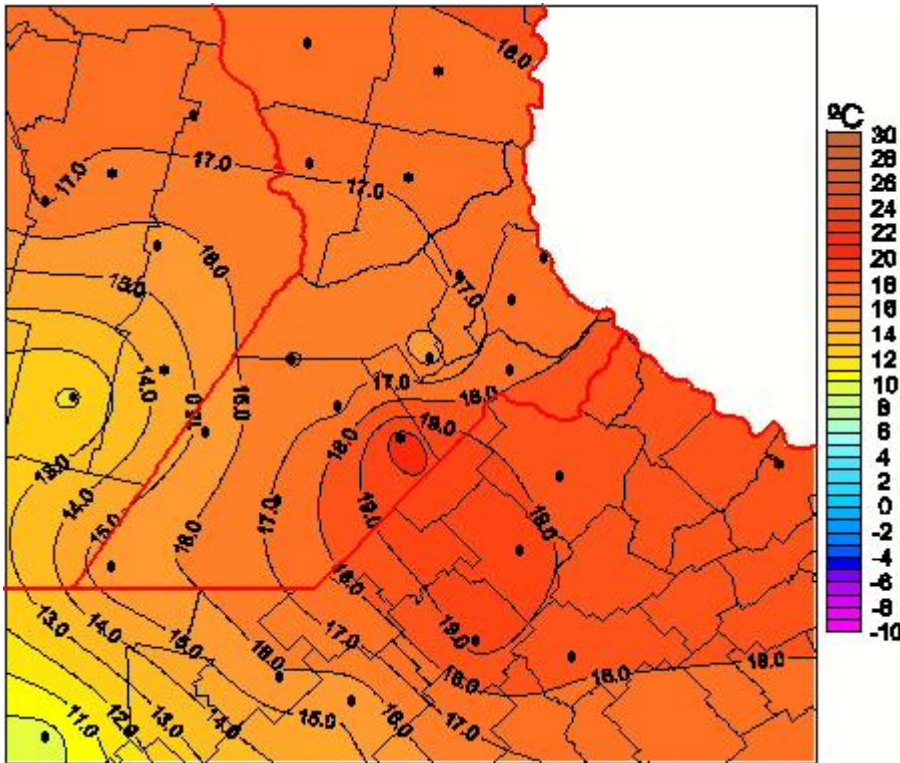

Temperaturas Mínimas

Mapa de temperaturas mínimas de las las últimas 24 horas.
(Desde las 8:00AM hasta las 8:00AM). Se actualiza a las 10:00hs.