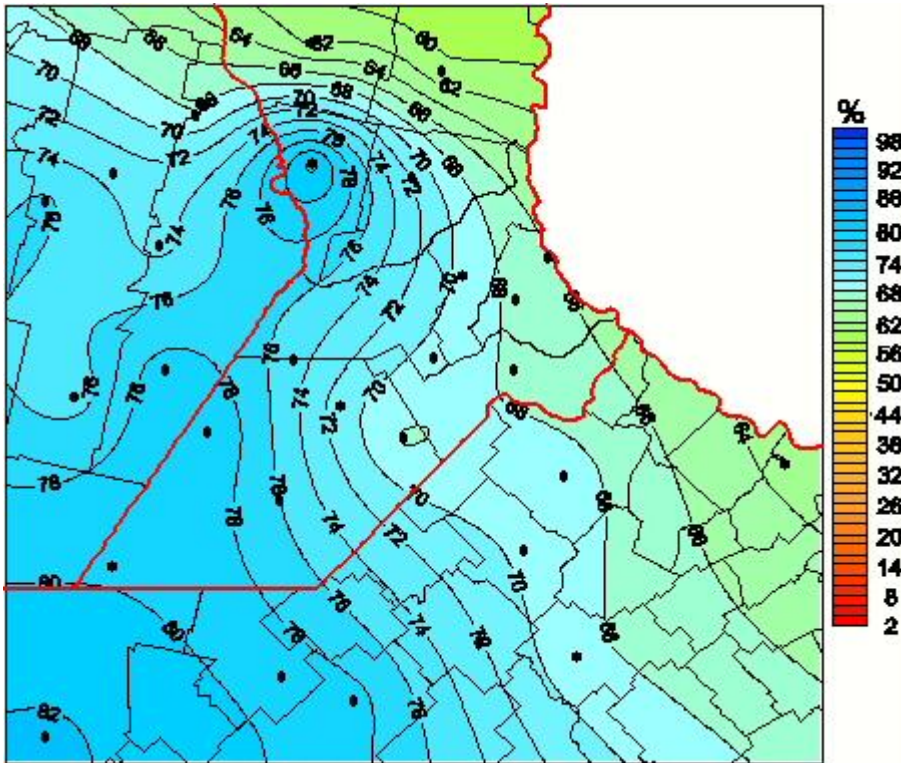

Humedad Relativa

Mapa de humedad relativa de las últimas 24 horas.
(Desde las 8:00AM hasta las 8:00AM). Se actualiza a las 10:00hs.