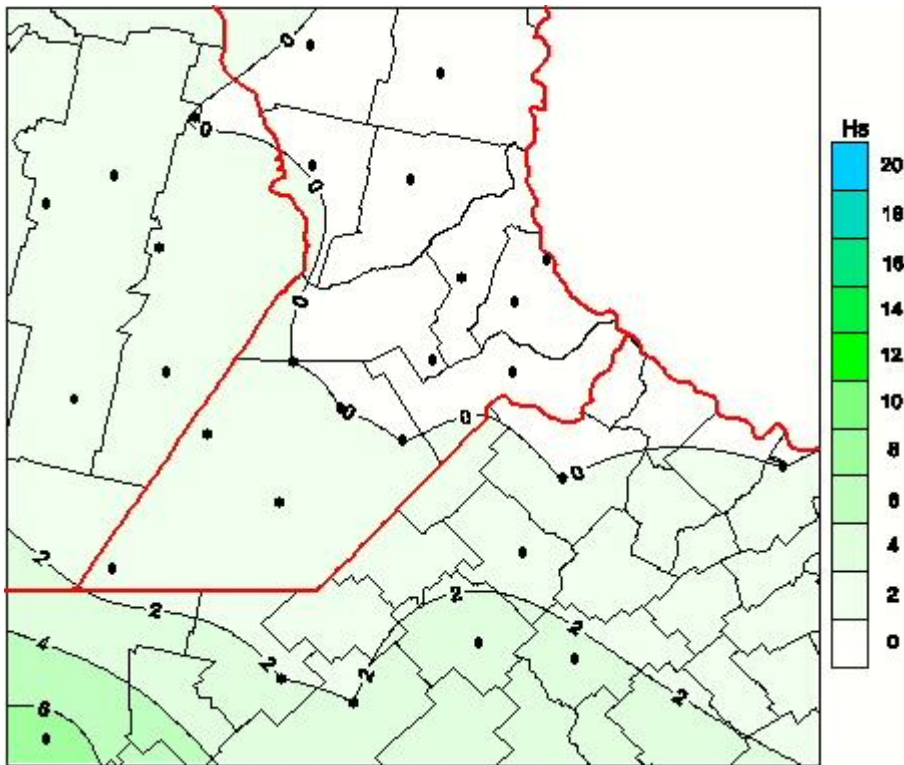

Humedad de Hoja

Mapa de humedad de hoja de las las últimas 24 horas.
(Desde las 8:00AM hasta las 8:00AM). Se actualiza a las 10:00hs.