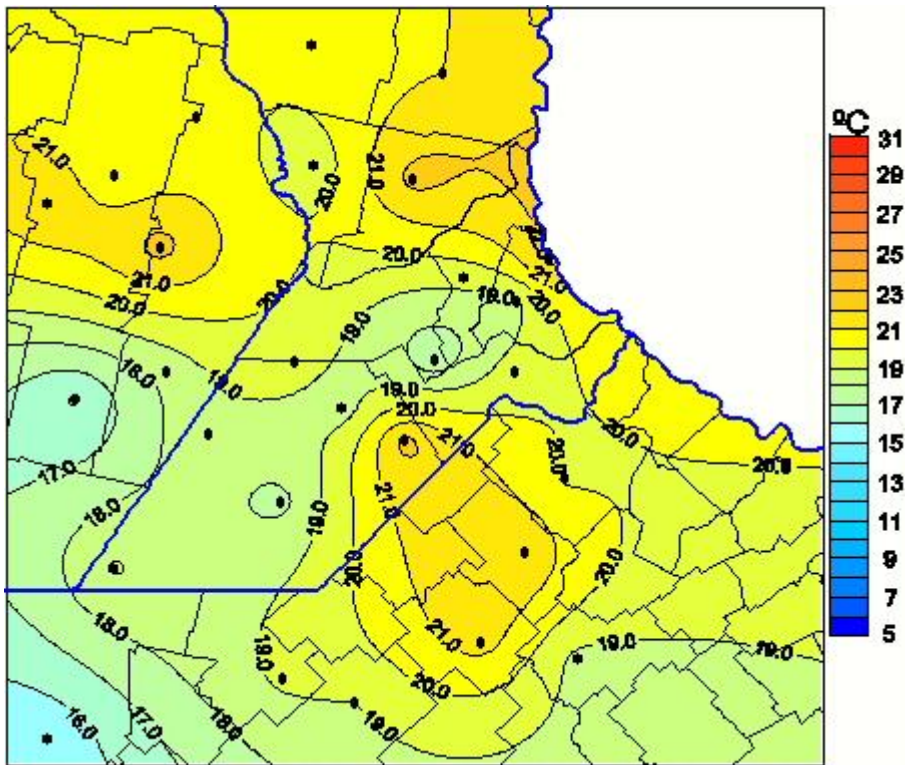

Temperaturas Medias

Mapa de temperaturas medias de las las últimas 96 horas.
(Desde las 8:00AM hasta las 8:00AM). Se actualiza a las 10:00hs.