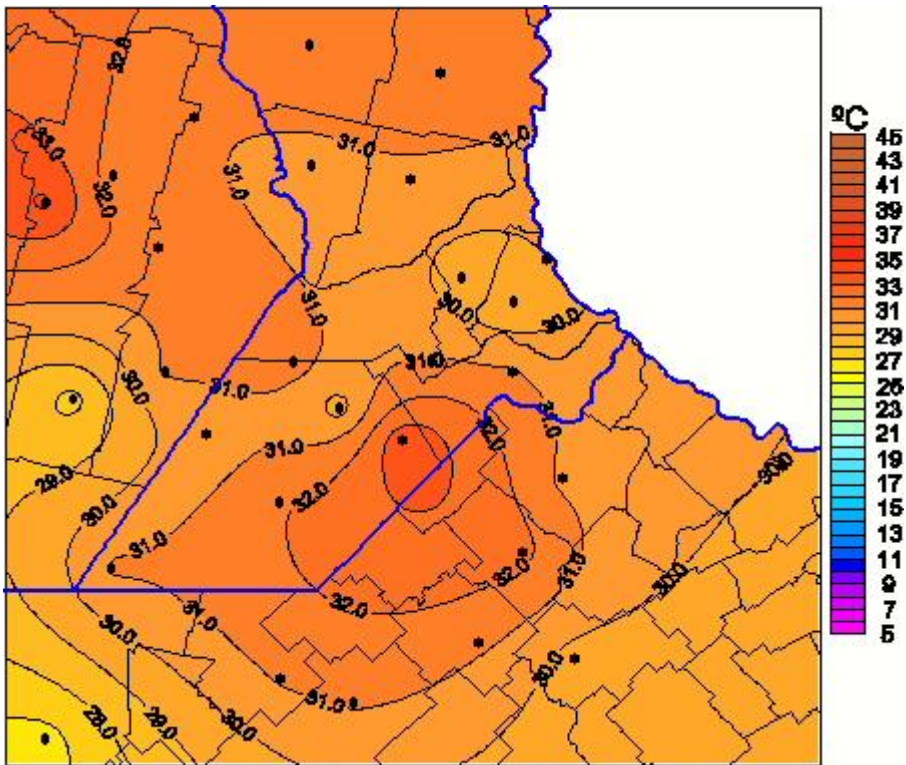

Temperaturas Máximas

Mapa de temperaturas máximas de las últimas 96 horas.
(Desde las 8:00AM hasta las 8:00AM). Se actualiza a las 10:00hs.