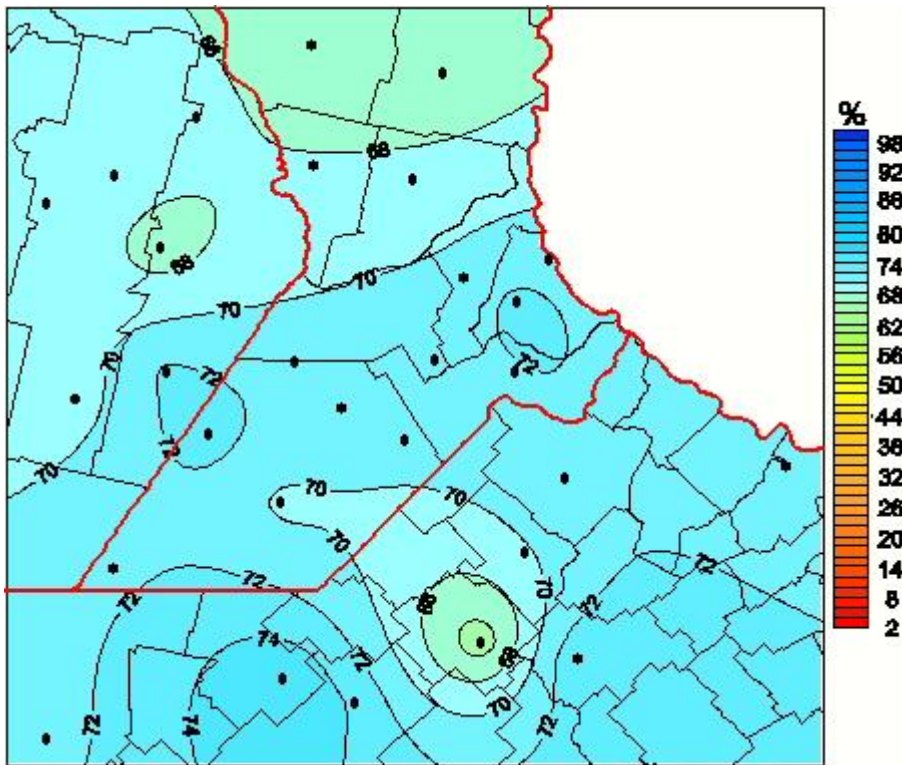

Humedad Relativa

Mapa de humedad relativa de las últimas 96 horas.
(Desde las 8:00AM hasta las 8:00AM). Se actualiza a las 10:00hs.