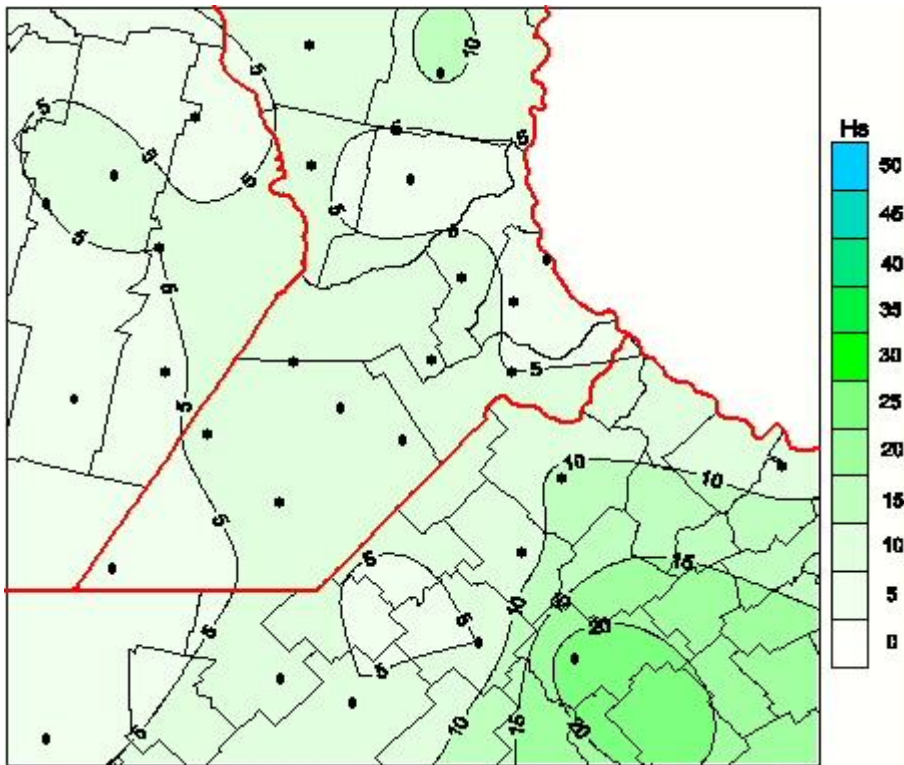

Humedad de Hoja

Mapa de humedad de hoja de las las últimas 96 horas.
(Desde las 8:00AM hasta las 8:00AM). Se actualiza a las 10:00hs.