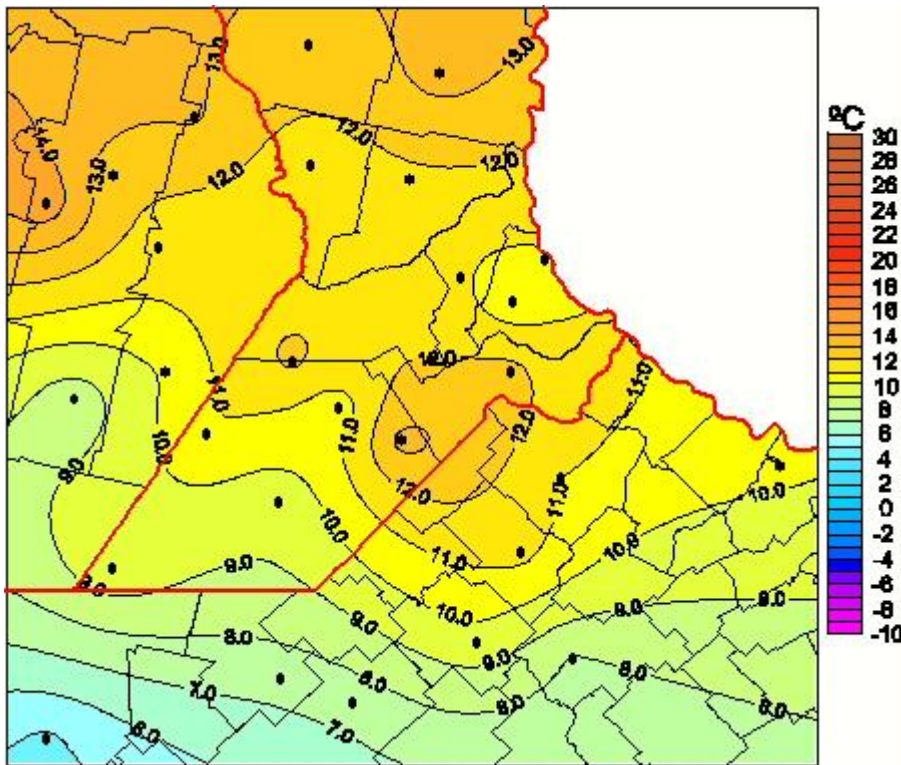

Temperaturas Medias

Mapa de temperaturas medias de las las últimas 24 horas.
(Desde las 8:00AM hasta las 8:00AM). Se actualiza a las 10:00hs.

BOLSA
DE COMERCIO
DE ROSARIO

 www.facebook.com/BCROficial

 twitter.com/bcrgrensa