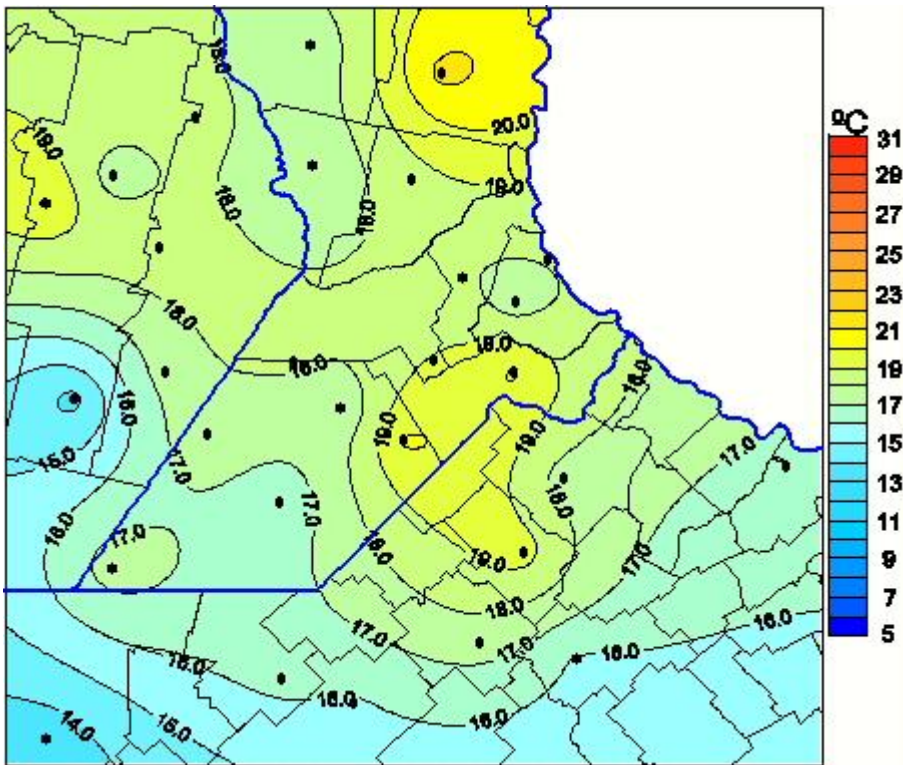

Temperaturas Máximas

Mapa de temperaturas máximas de las últimas 24 horas.
(Desde las 8:00AM hasta las 8:00AM). Se actualiza a las 10:00hs.