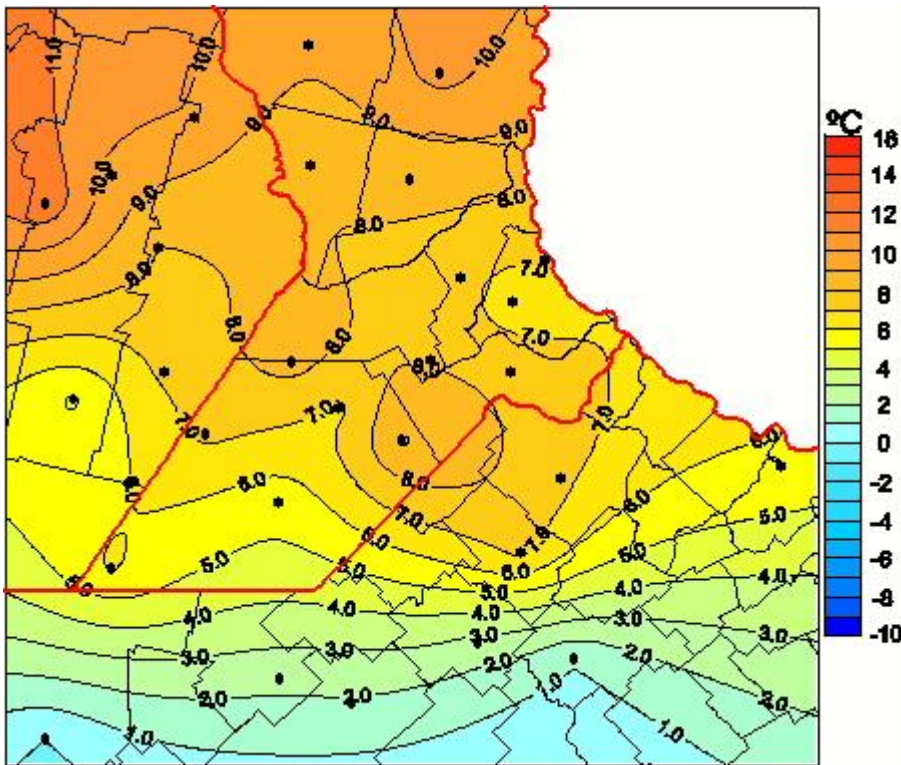

Temperaturas Mínimas

Mapa de temperaturas mínimas de las las últimas 24 horas.
(Desde las 8:00AM hasta las 8:00AM). Se actualiza a las 10:00hs.