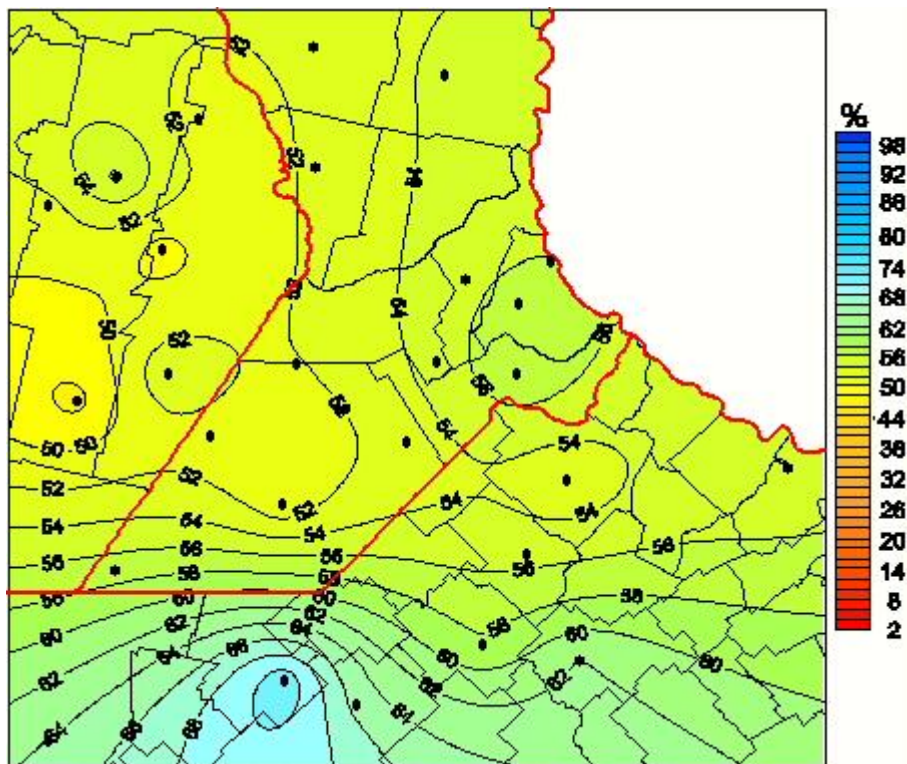

# Humedad Relativa

Mapa de humedad relativa de las las últimas 24 horas.  
(Desde las 8:00AM hasta las 8:00AM). Se actualiza a las 10:00hs.