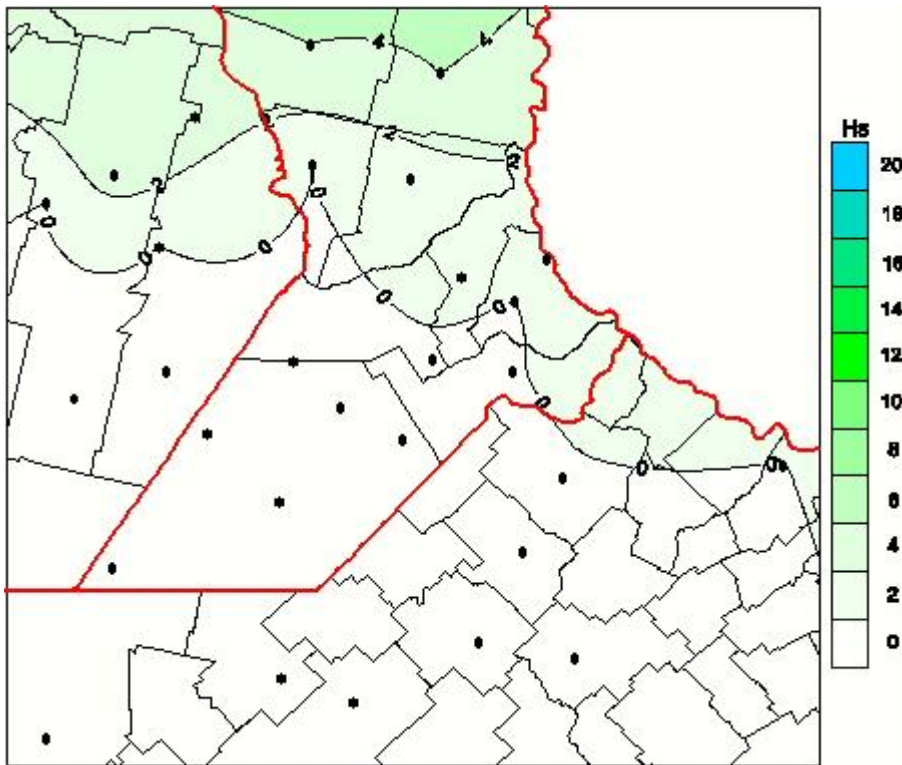

Humedad de Hoja

Mapa de humedad de hoja de las las últimas 24 horas.
(Desde las 8:00AM hasta las 8:00AM). Se actualiza a las 10:00hs.

BOLSA
DE COMERCIO
DE ROSARIO

 www.facebook.com/BCROficial

 twitter.com/bcrgrensa