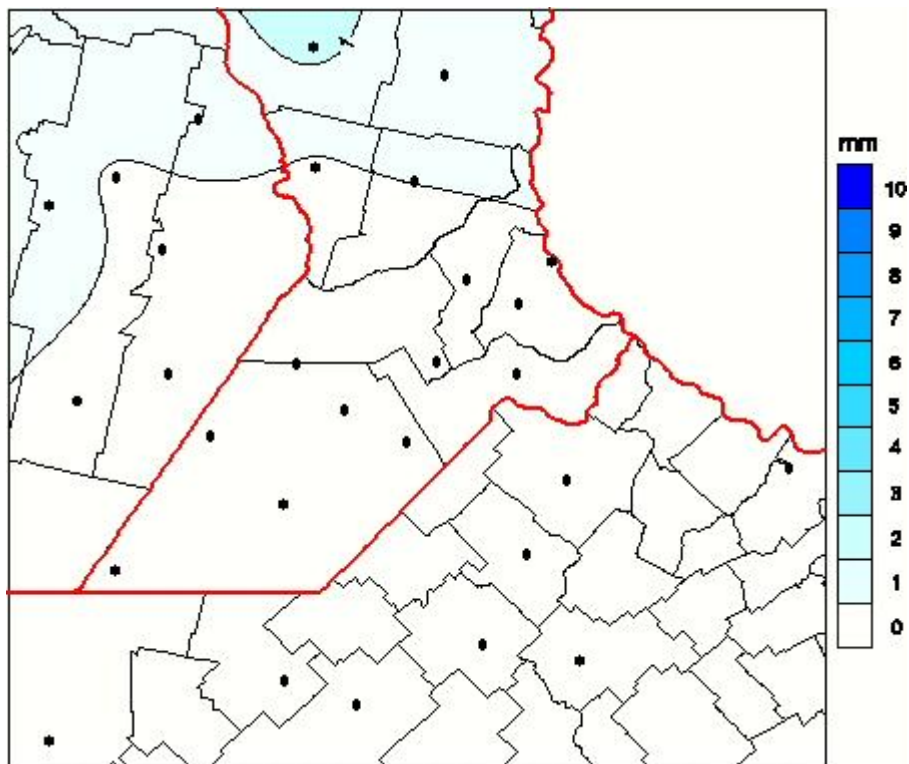

Lluvias

Mapa de precipitación acumulada en las últimas 24 horas.
(Desde las 8:00AM hasta las 8:00AM). Se actualiza a las 10:00hs.