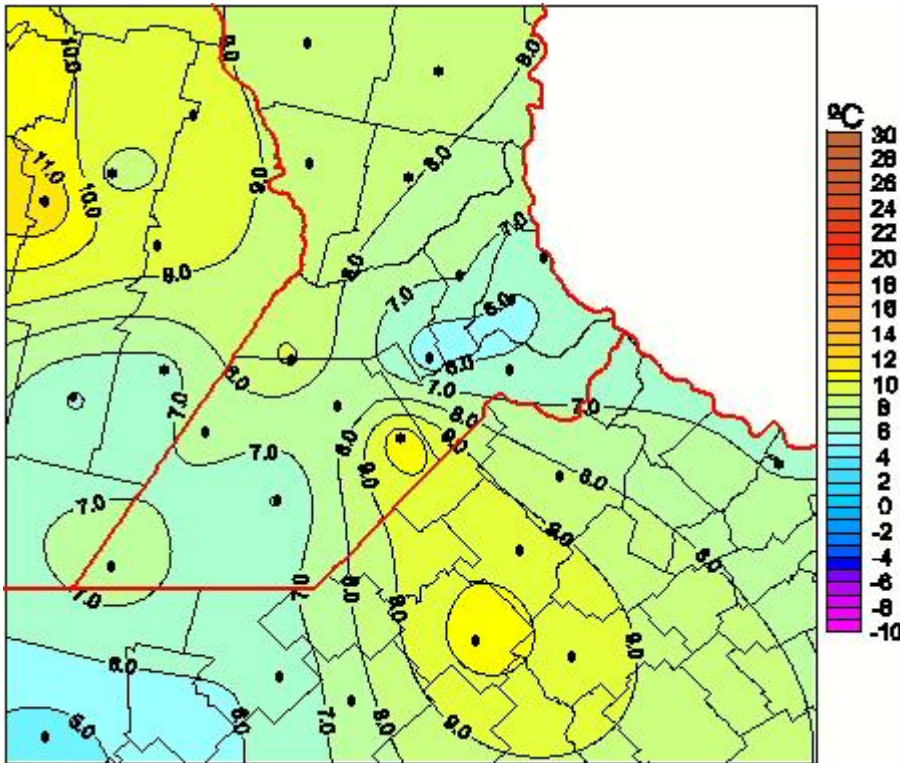

Temperaturas Medias

Mapa de temperaturas medias de las las últimas 24 horas.
(Desde las 8:00AM hasta las 8:00AM). Se actualiza a las 10:00hs.