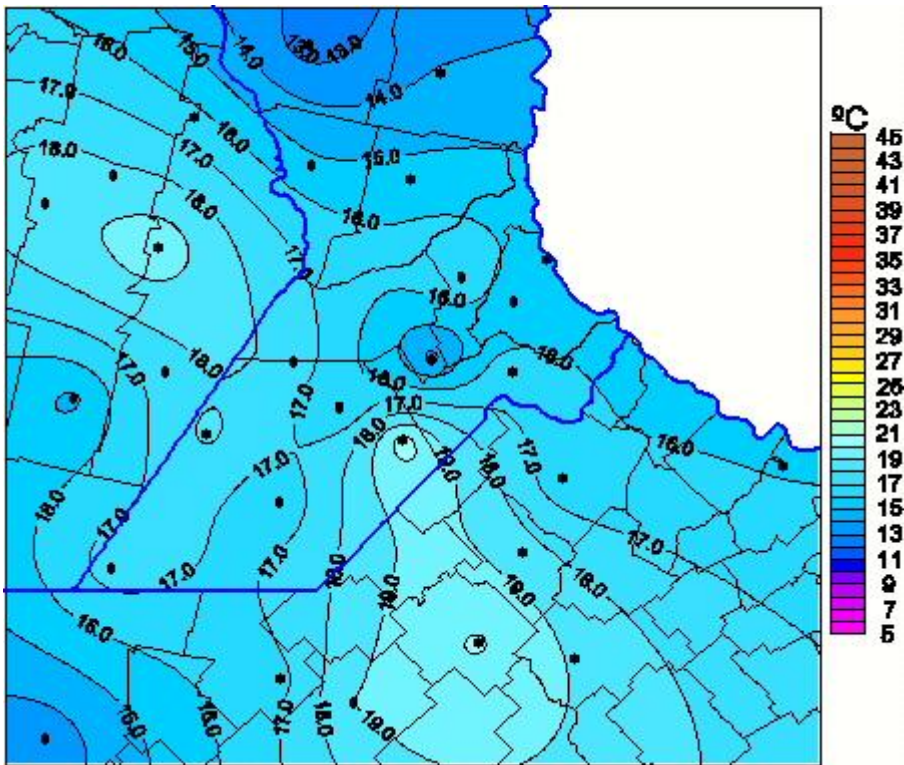

# Temperaturas Máximas

Mapa de temperaturas máximas de las últimas 24 horas.  
(Desde las 8:00AM hasta las 8:00AM). Se actualiza a las 10:00hs.