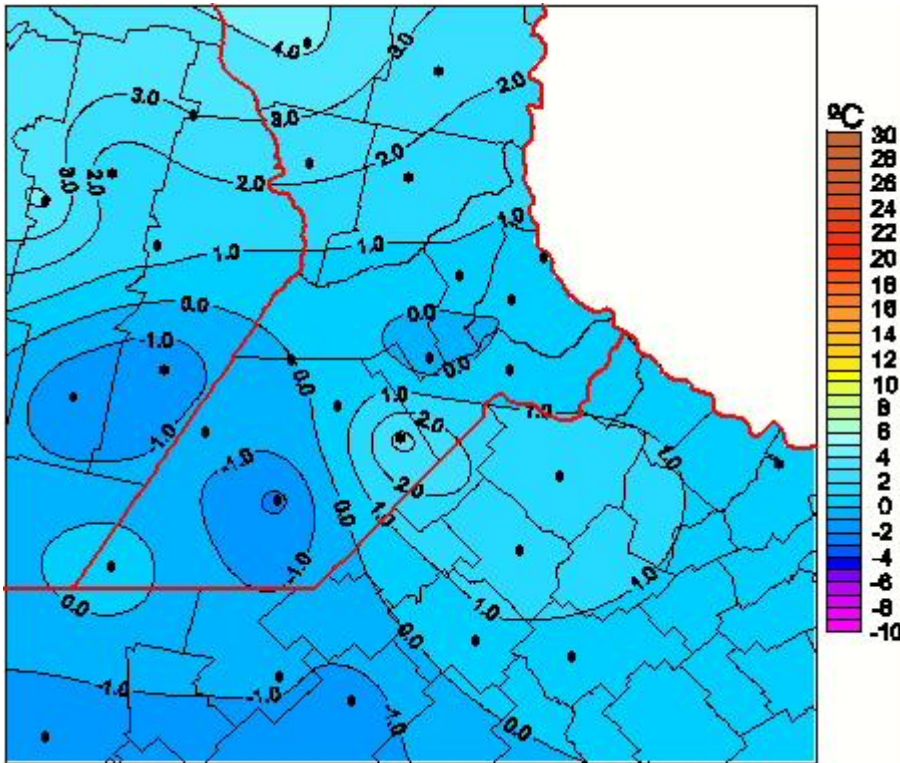

## Temperaturas Mínimas

Mapa de temperaturas mínimas de las las últimas 24 horas.  
(Desde las 8:00AM hasta las 8:00AM). Se actualiza a las 10:00hs.