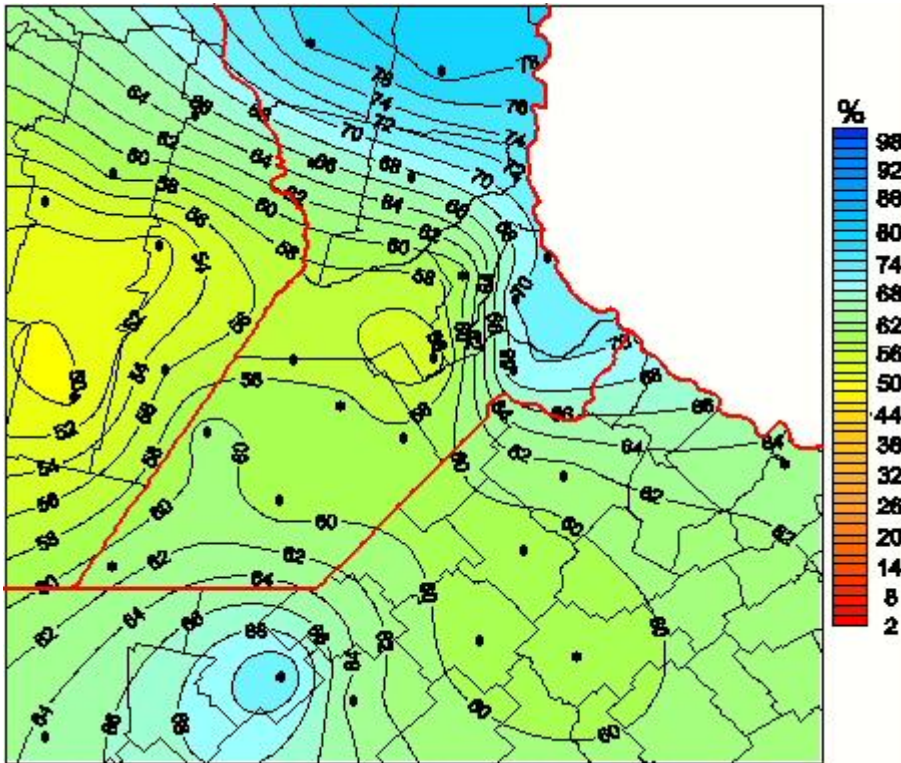

Humedad Relativa

Mapa de humedad relativa de las las últimas 24 horas.
(Desde las 8:00AM hasta las 8:00AM). Se actualiza a las 10:00hs.