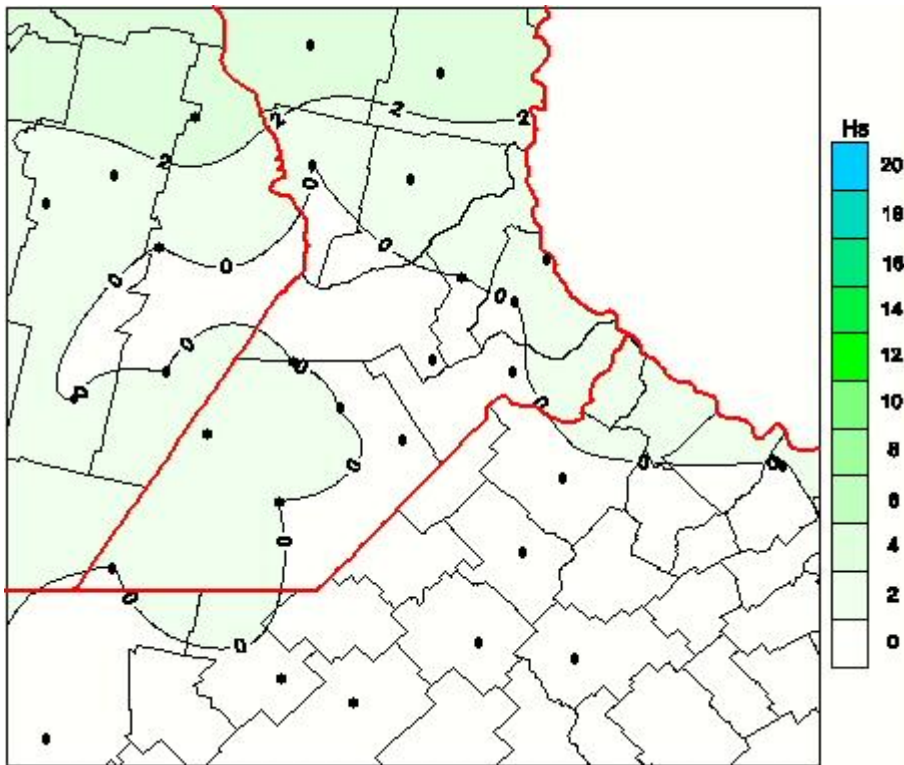

Humedad de Hoja

Mapa de humedad de hoja de las las últimas 24 horas.
(Desde las 8:00AM hasta las 8:00AM). Se actualiza a las 10:00hs.

BOLSA
DE COMERCIO
DE ROSARIO

 www.facebook.com/BCROficial

 twitter.com/bcrgrensa