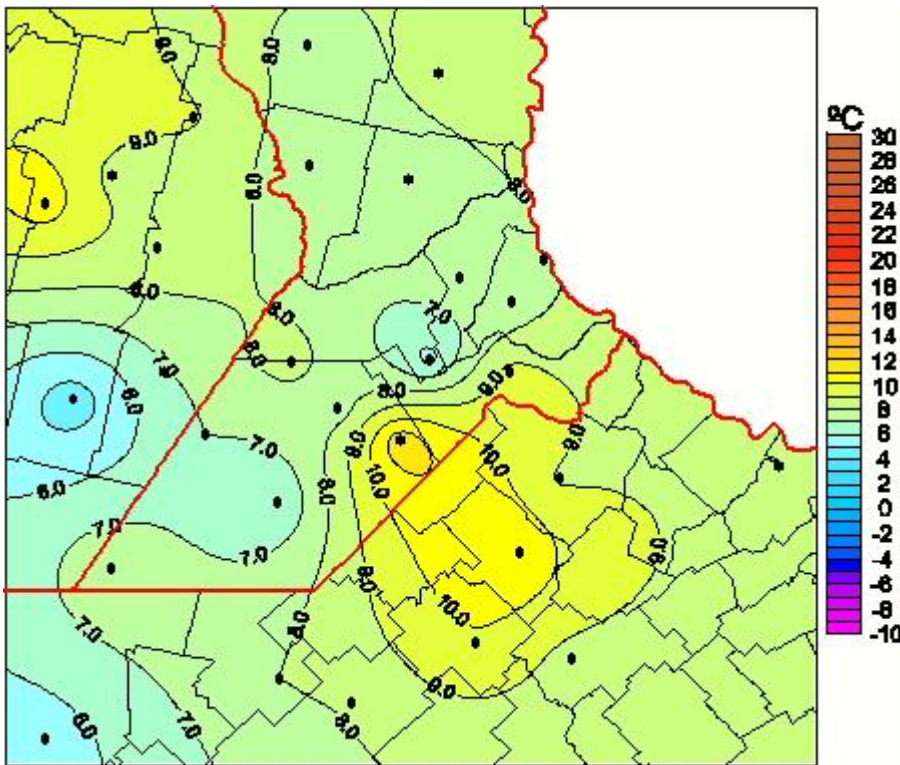

# Temperaturas Medias

Mapa de temperaturas medias de las las últimas 96 horas.  
(Desde las 8:00AM hasta las 8:00AM). Se actualiza a las 10:00hs.