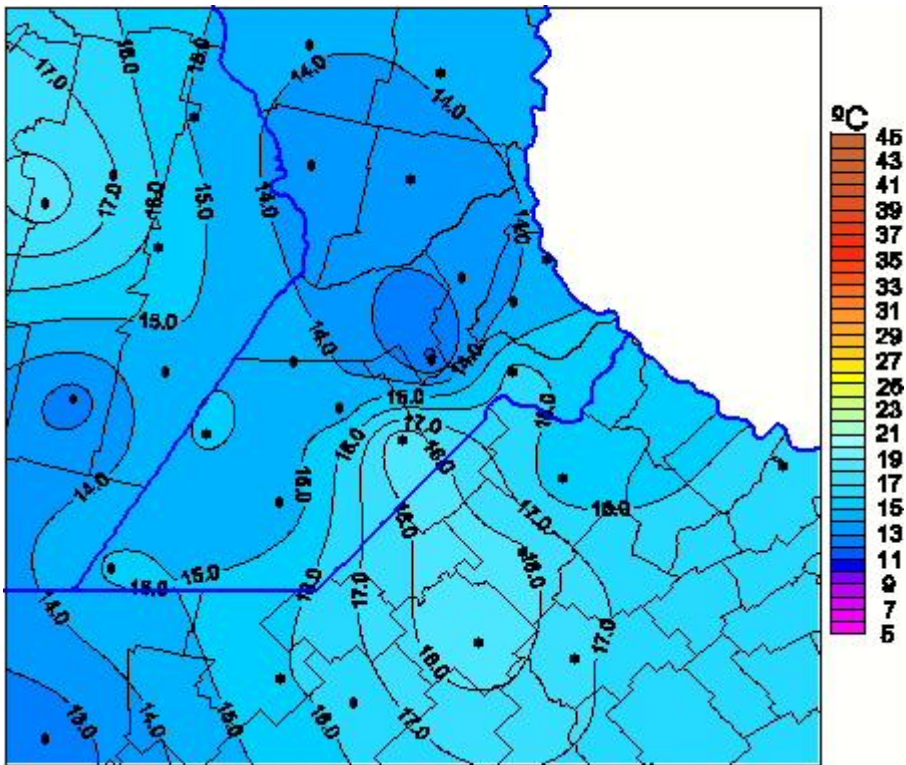

Temperaturas Máximas

Mapa de temperaturas máximas de las últimas 96 horas.
(Desde las 8:00AM hasta las 8:00AM). Se actualiza a las 10:00hs.