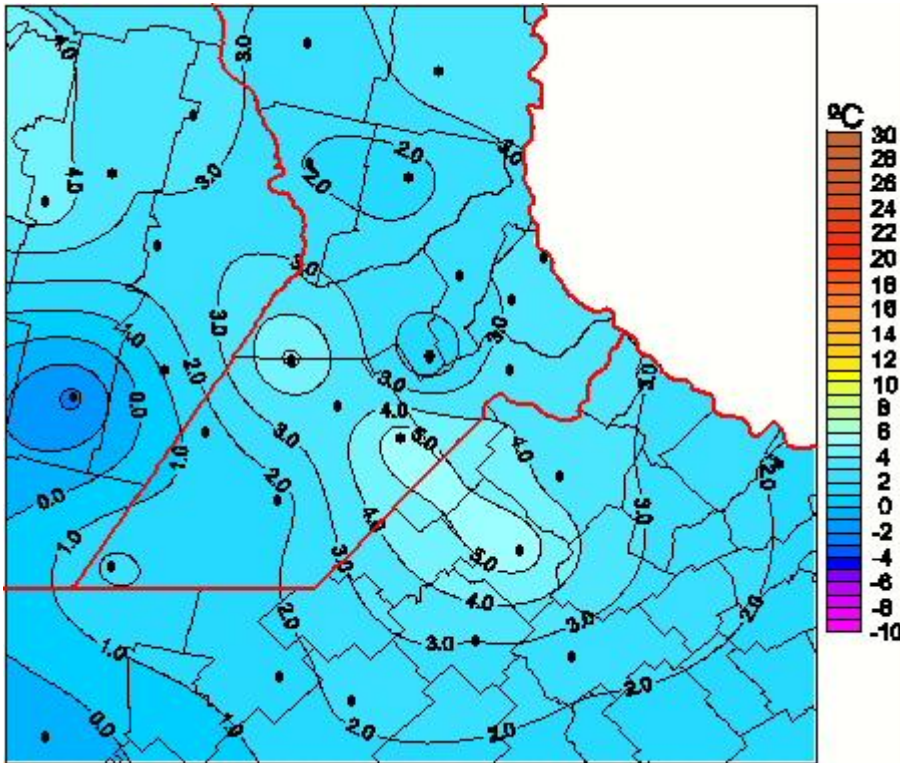

Temperaturas Mínimas

Mapa de temperaturas mínimas de las las últimas 96 horas.
(Desde las 8:00AM hasta las 8:00AM). Se actualiza a las 10:00hs.