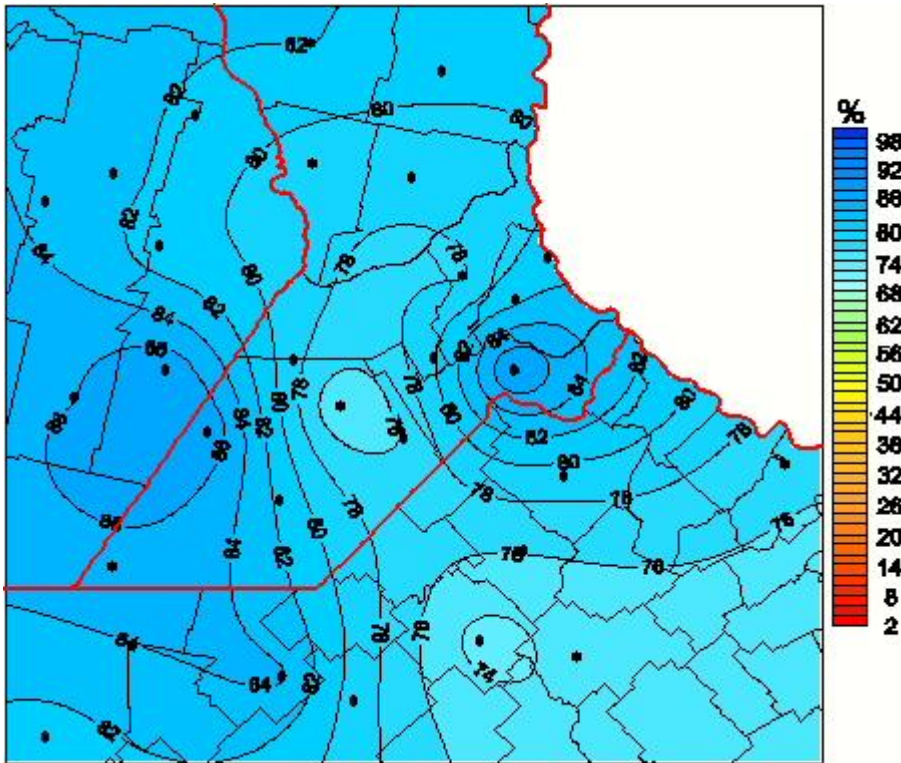

Humedad Relativa

Mapa de humedad relativa de las últimas 96 horas.
(Desde las 8:00AM hasta las 8:00AM). Se actualiza a las 10:00hs.