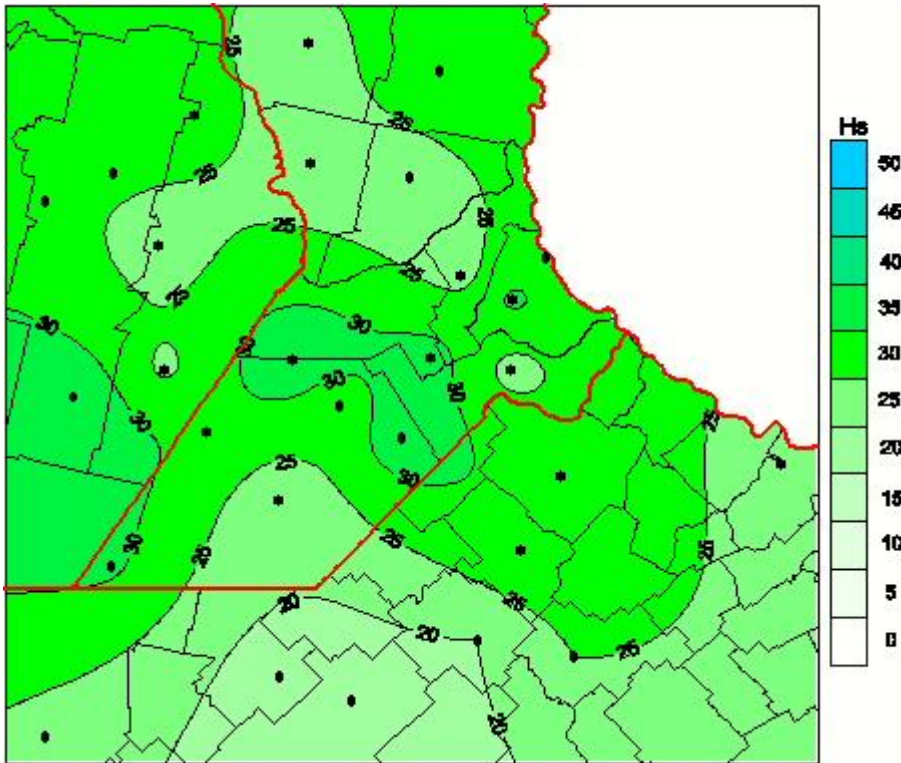

# Humedad de Hoja

Mapa de humedad de hoja de las las últimas 96 horas.  
(Desde las 8:00AM hasta las 8:00AM). Se actualiza a las 10:00hs.

BOLSA  
DE COMERCIO  
DE ROSARIO

 [www.facebook.com/BCROficial](http://www.facebook.com/BCROficial)