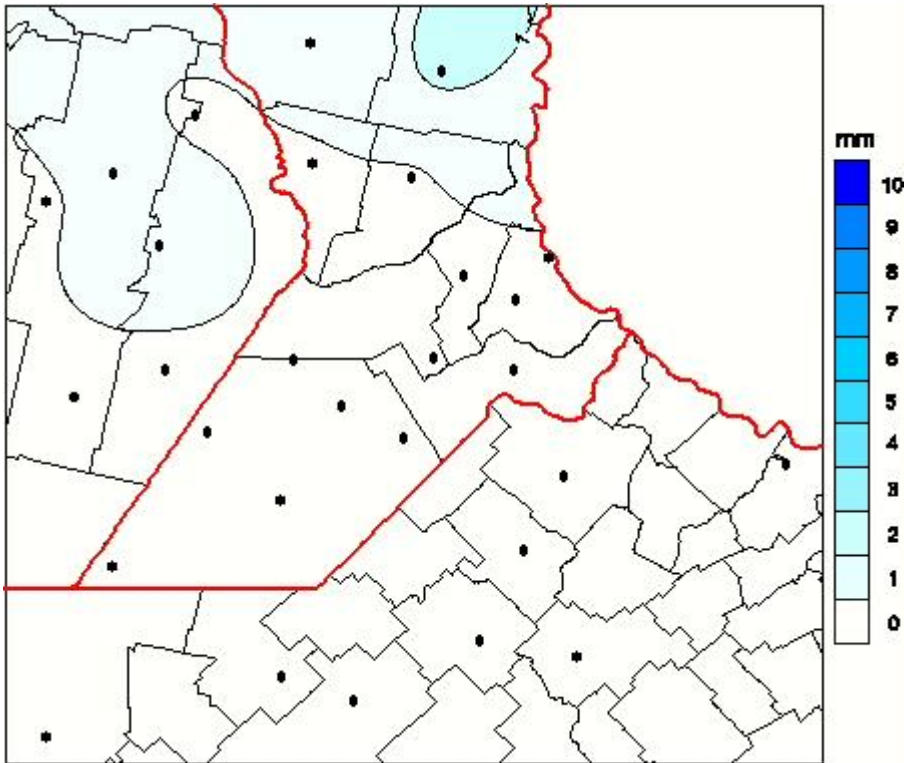

Lluvias

Mapa de precipitación acumulada en las últimas 24 horas.
(Desde las 8:00AM hasta las 8:00AM). Se actualiza a las 10:00hs.