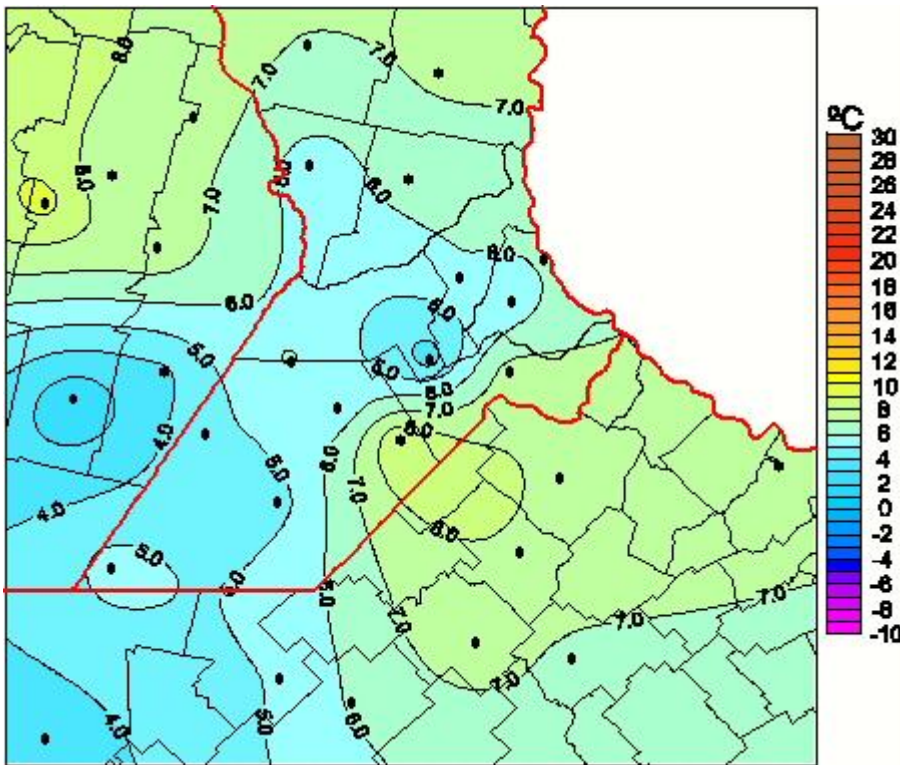

Temperaturas Medias

Mapa de temperaturas medias de las últimas 24 horas.
(Desde las 8:00AM hasta las 8:00AM). Se actualiza a las 10:00hs.