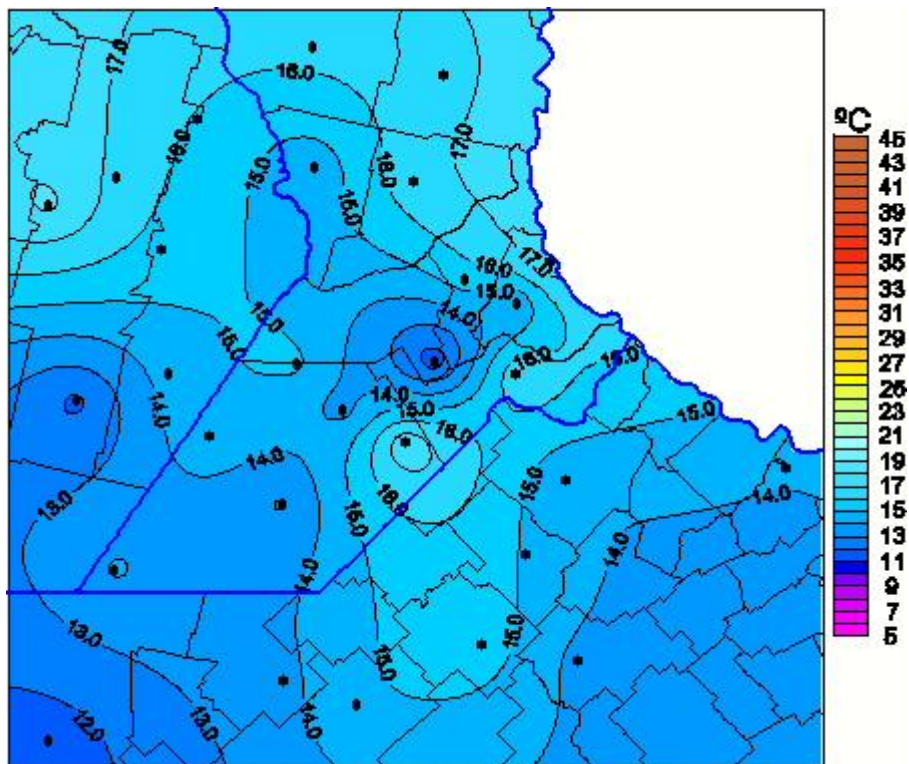

Temperaturas Máximas

Mapa de temperaturas máximas de las últimas 24 horas.
(Desde las 8:00AM hasta las 8:00AM). Se actualiza a las 10:00hs.