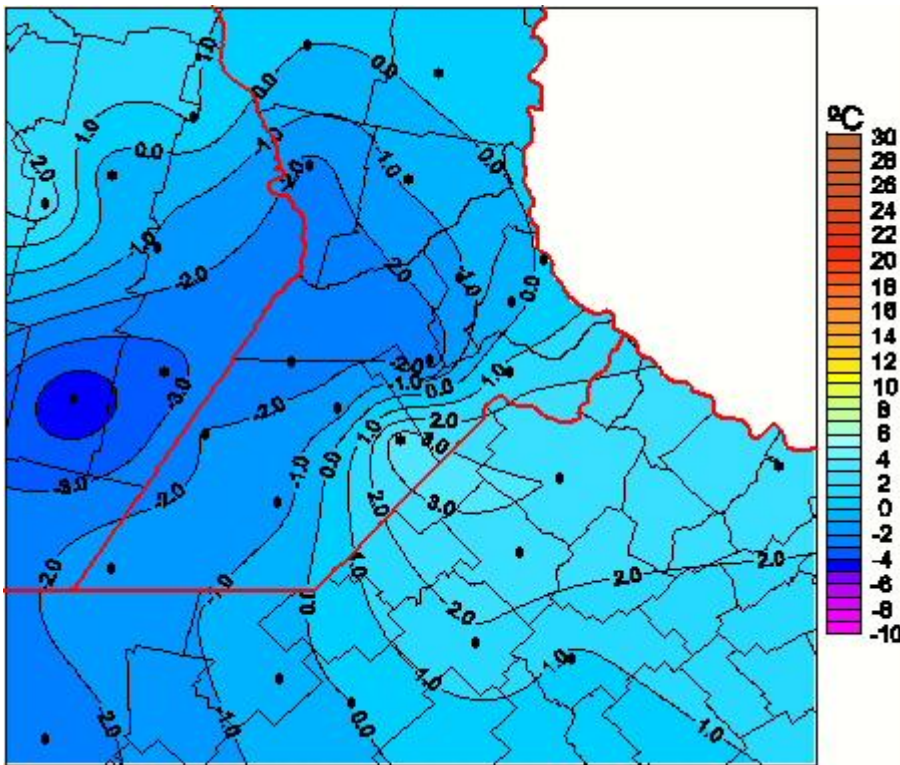

Temperaturas Mínimas

Mapa de temperaturas mínimas de las las últimas 24 horas.
(Desde las 8:00AM hasta las 8:00AM). Se actualiza a las 10:00hs.

BOLSA
DE COMERCIO
DE ROSARIO

 www.facebook.com/BCROficial

 twitter.com/bcrgrensa