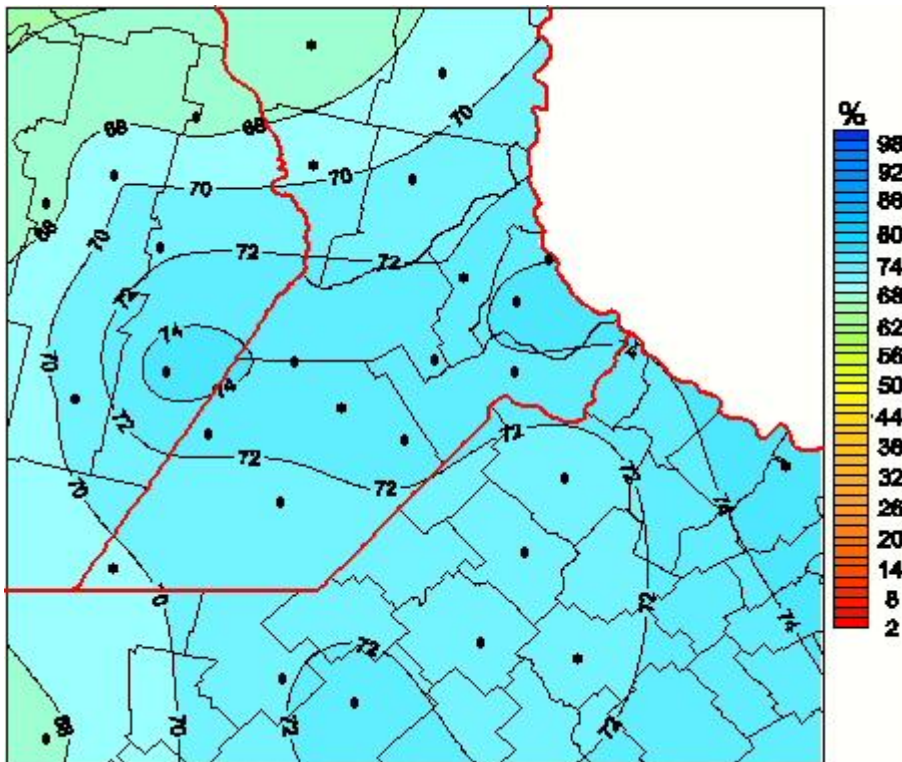

Humedad Relativa

Mapa de humedad relativa de las las últimas 24 horas.
(Desde las 8:00AM hasta las 8:00AM). Se actualiza a las 10:00hs.