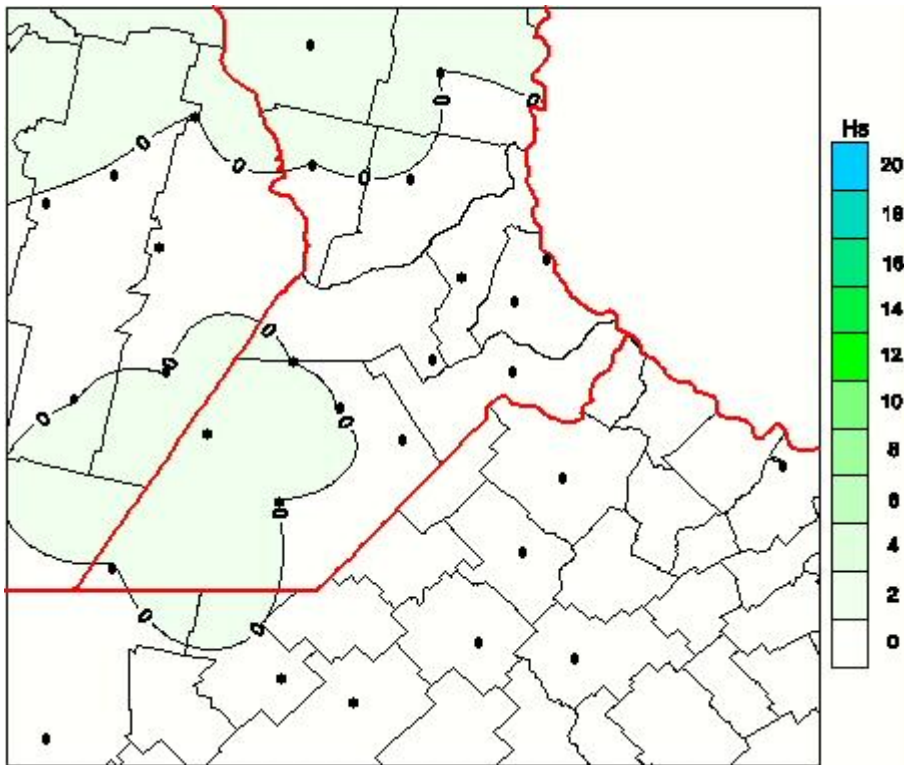

Humedad de Hoja

Mapa de humedad de hoja de las las últimas 24 horas.
(Desde las 8:00AM hasta las 8:00AM). Se actualiza a las 10:00hs.

BOLSA
DE COMERCIO
DE ROSARIO

 www.facebook.com/BCROficial

 twitter.com/bcrgrensa