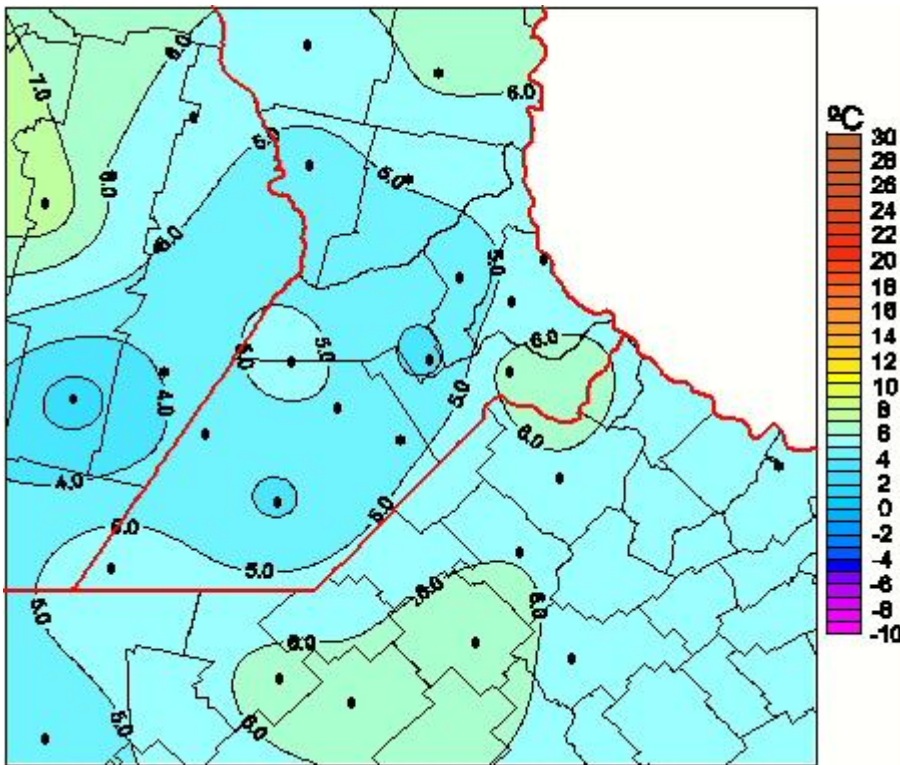

Temperaturas Medias

Mapa de temperaturas medias de las las últimas 24 horas.
(Desde las 8:00AM hasta las 8:00AM). Se actualiza a las 10:00hs.