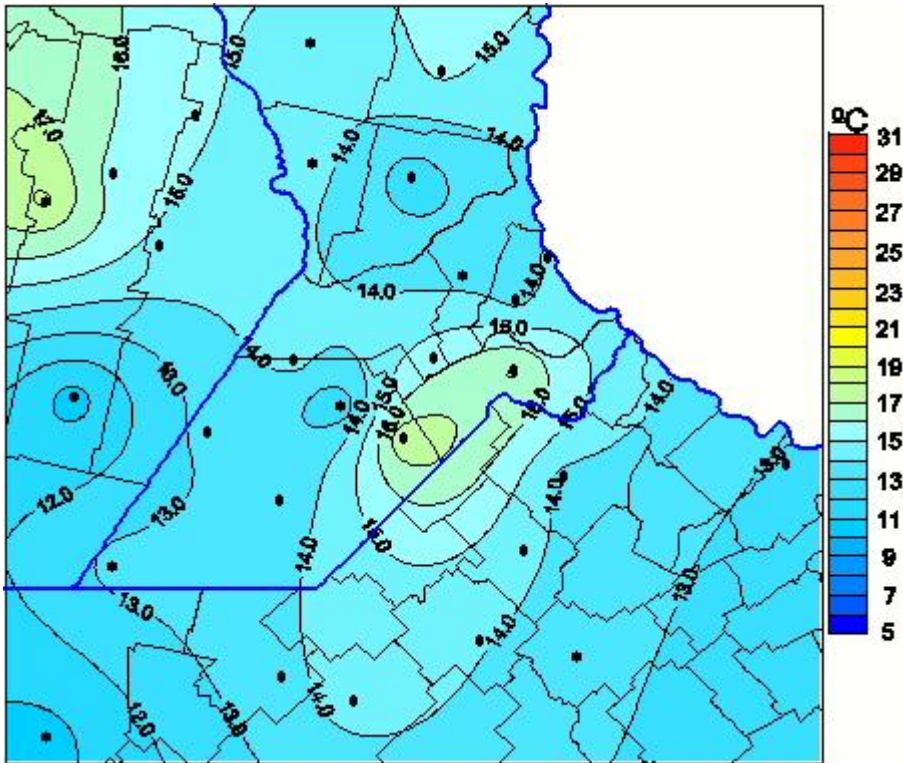

# Temperaturas Máximas

Mapa de temperaturas máximas de las las últimas 24 horas.  
(Desde las 8:00AM hasta las 8:00AM). Se actualiza a las 10:00hs.