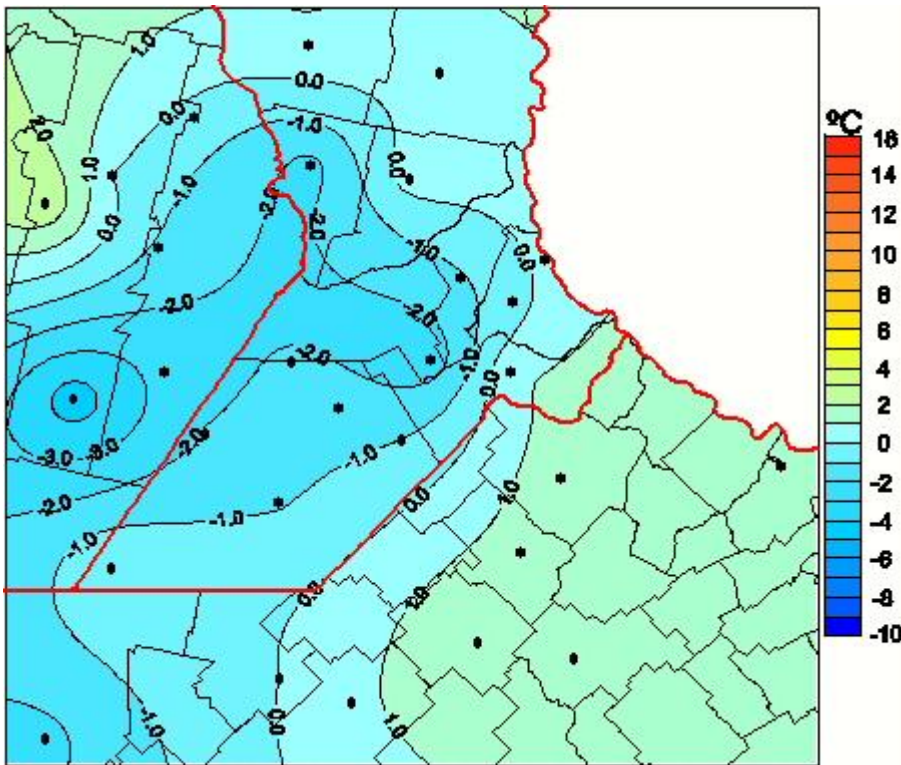

Temperaturas Mínimas

Mapa de temperaturas mínimas de las las últimas 24 horas.
(Desde las 8:00AM hasta las 8:00AM). Se actualiza a las 10:00hs.

BOLSA
DE COMERCIO
DE ROSARIO

 www.facebook.com/BCROficial

 twitter.com/bcrgrensa