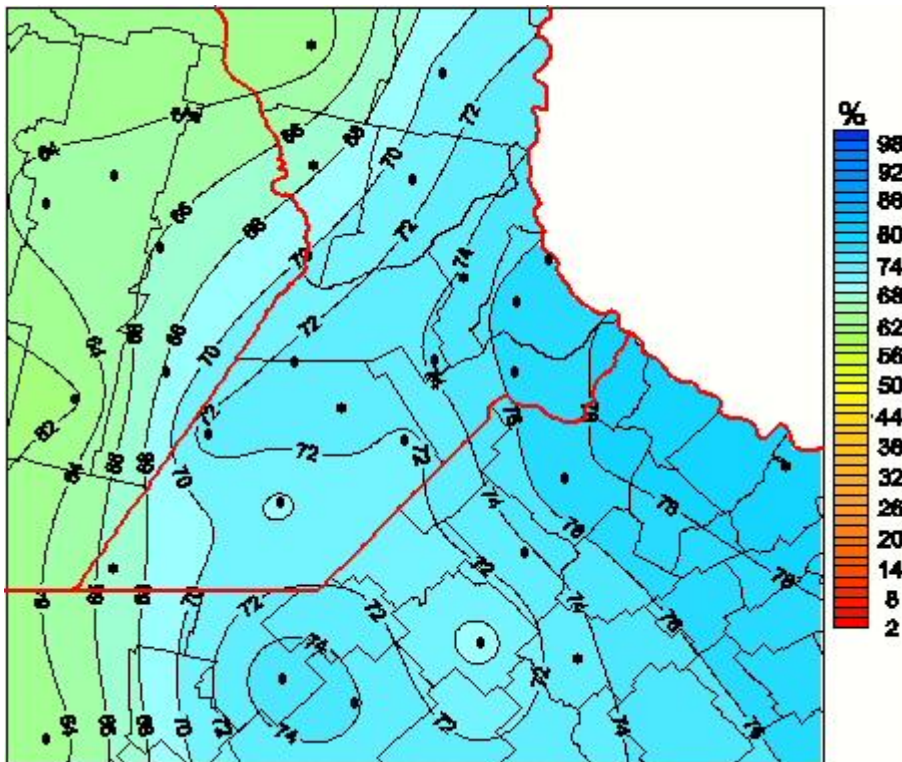

Humedad Relativa

Mapa de humedad relativa de las las últimas 24 horas.
(Desde las 8:00AM hasta las 8:00AM). Se actualiza a las 10:00hs.