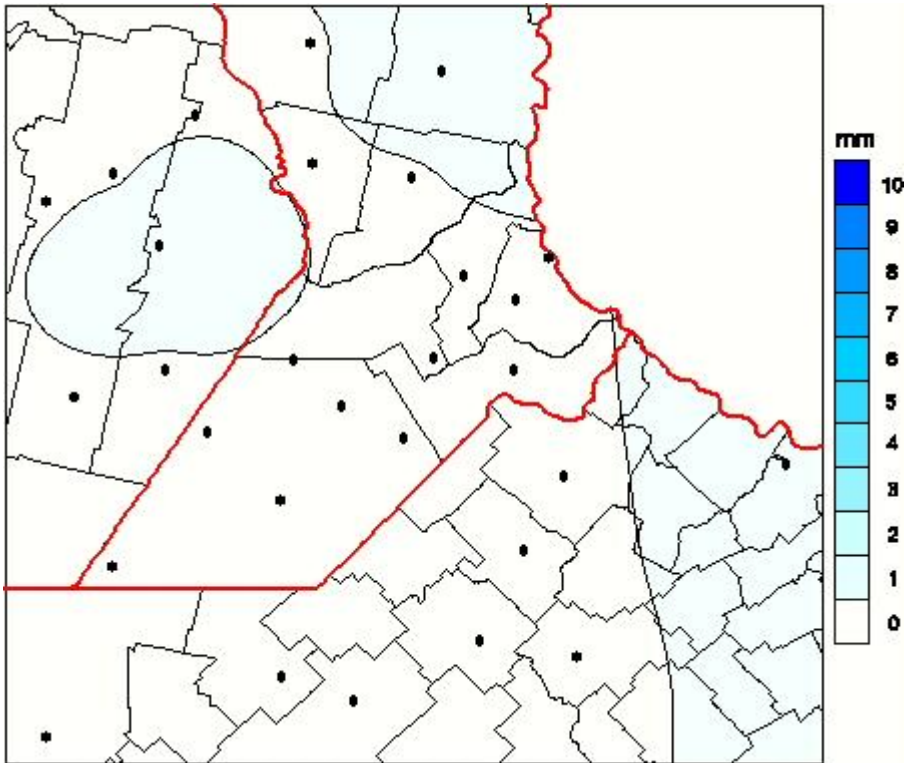

Lluvias

Mapa de precipitación acumulada en las últimas 24 horas.
(Desde las 8:00AM hasta las 8:00AM). Se actualiza a las 10:00hs.