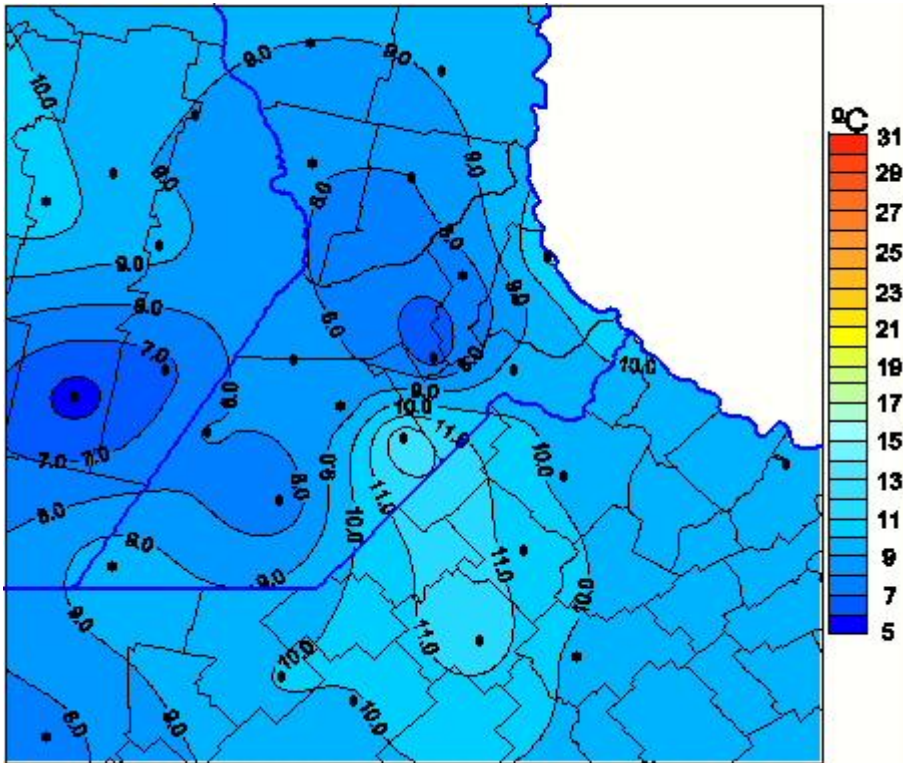

Temperaturas Medias

Mapa de temperaturas medias de las las últimas 24 horas.
(Desde las 8:00AM hasta las 8:00AM). Se actualiza a las 10:00hs.