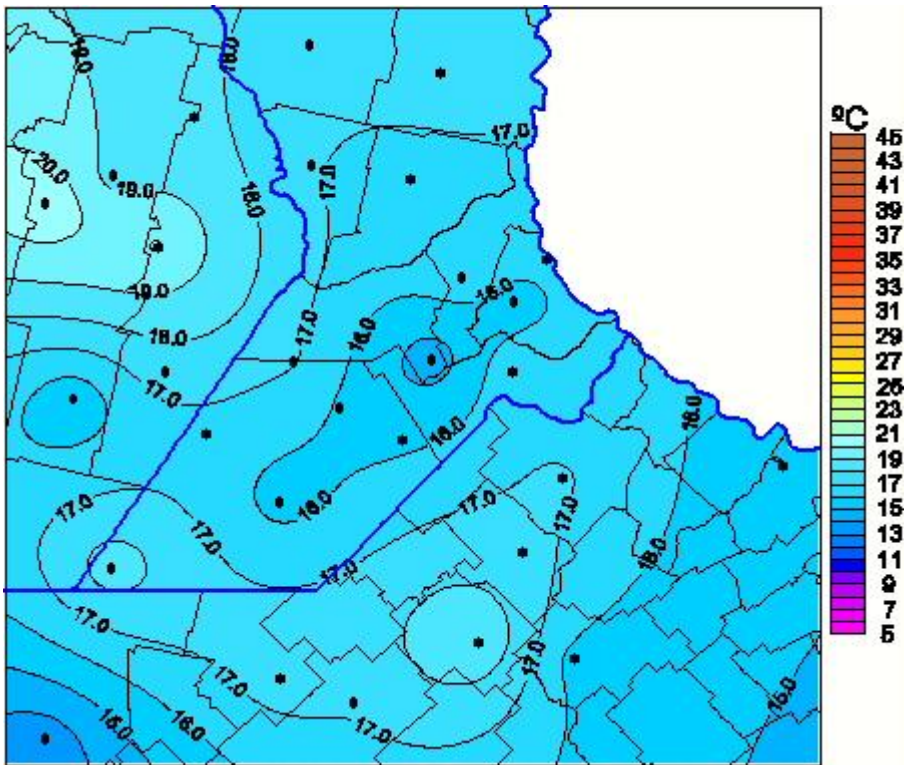

Temperaturas Máximas

Mapa de temperaturas máximas de las últimas 24 horas.
(Desde las 8:00AM hasta las 8:00AM). Se actualiza a las 10:00hs.