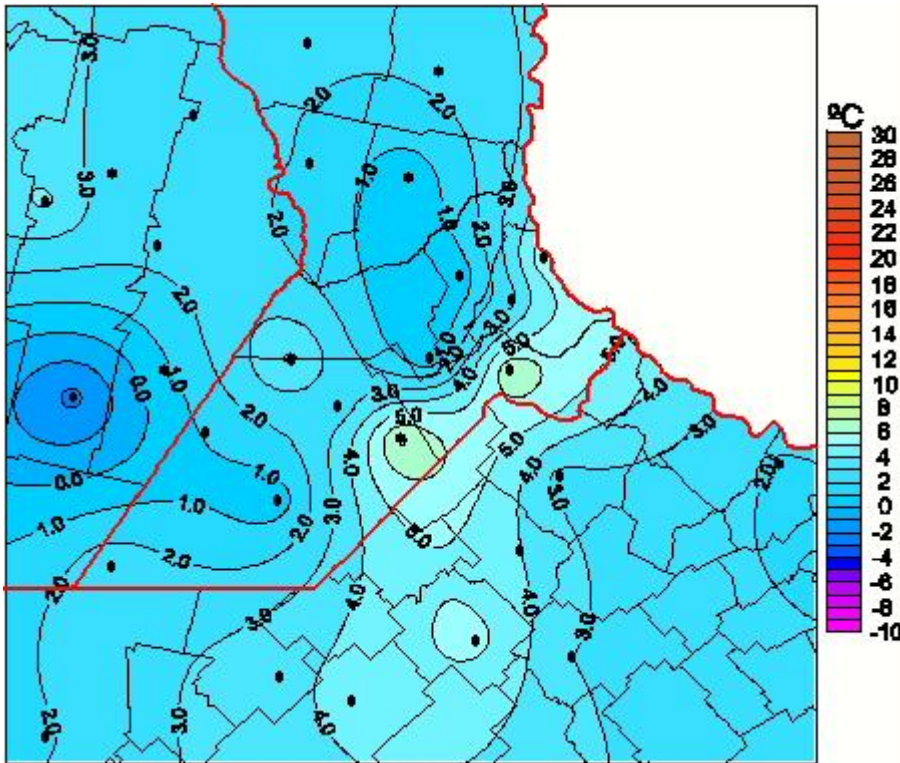

# Temperaturas Mínimas

Mapa de temperaturas mínimas de las las últimas 24 horas.  
(Desde las 8:00AM hasta las 8:00AM). Se actualiza a las 10:00hs.

BOLSA  
DE COMERCIO  
DE ROSARIO

- [www.facebook.com/BCROficial](http://www.facebook.com/BCROficial)
- [twitter.com/bcrprensa](https://twitter.com/bcrprensa)
- [es.linkedin.com/BCR](https://es.linkedin.com/company/BCR)
- [www.instagram.com/BCR](https://www.instagram.com/BCR)
- [www.youtube.com/BolsadeRosario](https://www.youtube.com/BolsadeRosario)