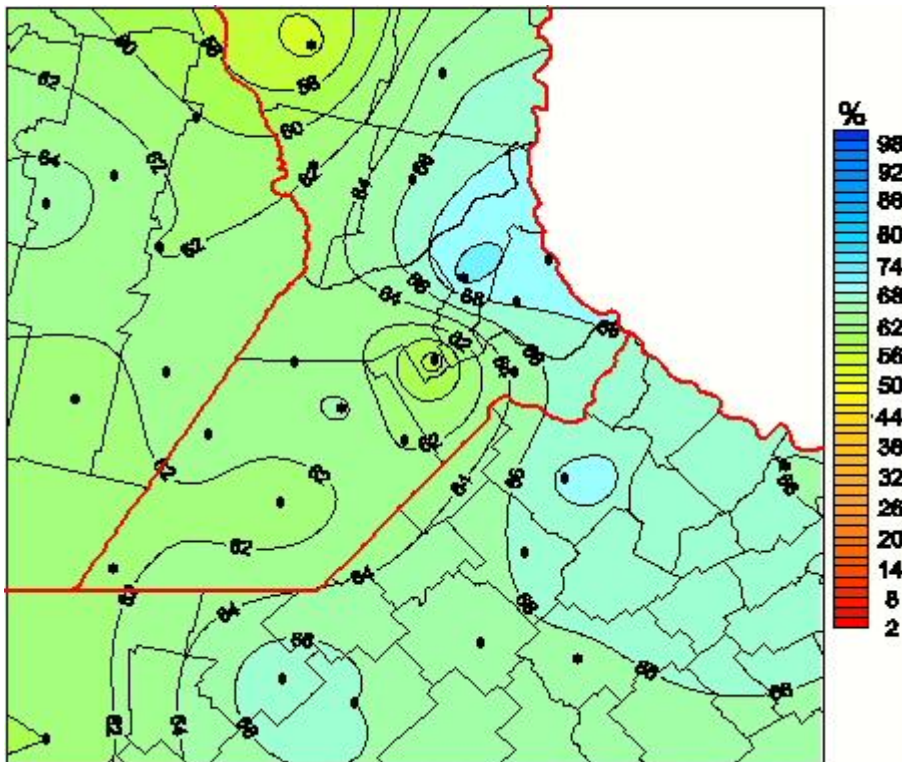

Humedad Relativa

Mapa de humedad relativa de las últimas 24 horas.
(Desde las 8:00AM hasta las 8:00AM). Se actualiza a las 10:00hs.