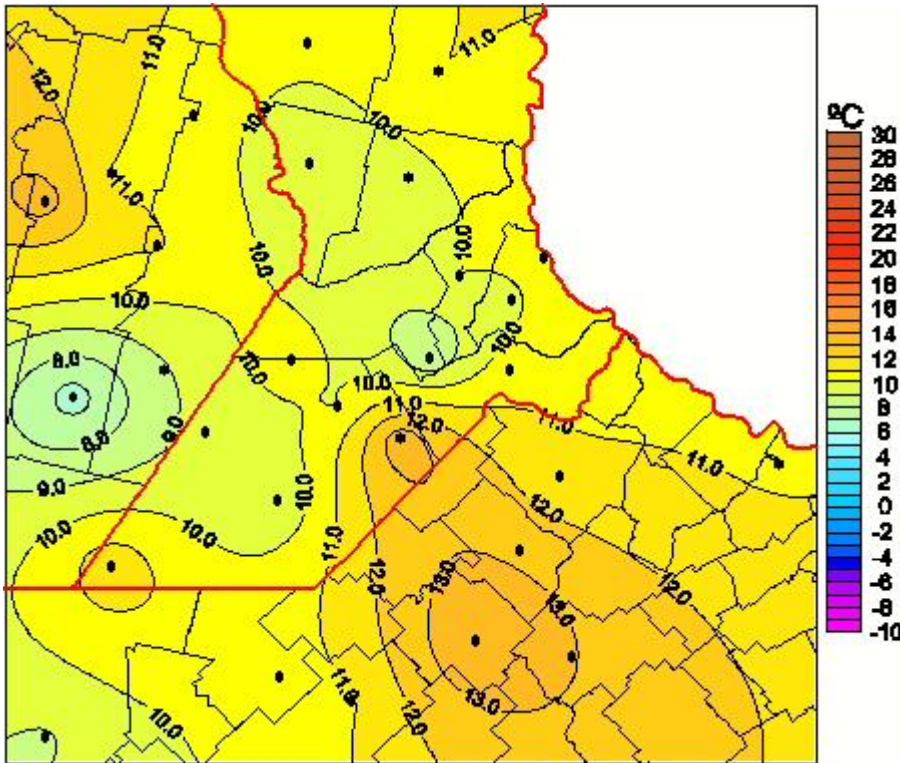

Temperaturas Medias

Mapa de temperaturas medias de las las últimas 24 horas.
(Desde las 8:00AM hasta las 8:00AM). Se actualiza a las 10:00hs.