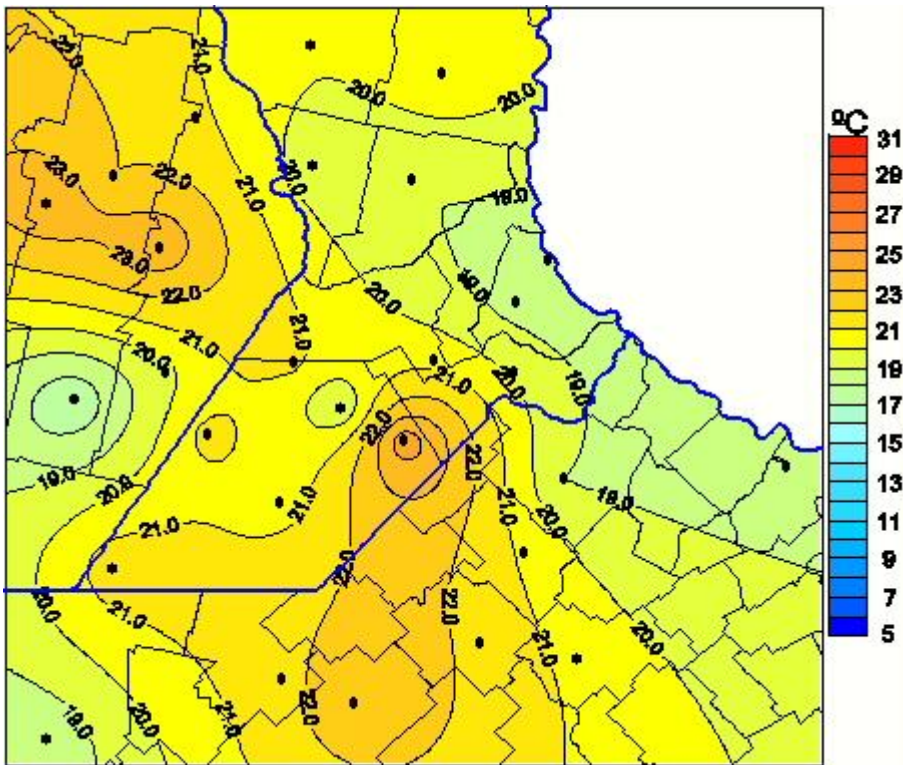

# Temperaturas Máximas

Mapa de temperaturas máximas de las últimas 24 horas.  
(Desde las 8:00AM hasta las 8:00AM). Se actualiza a las 10:00hs.